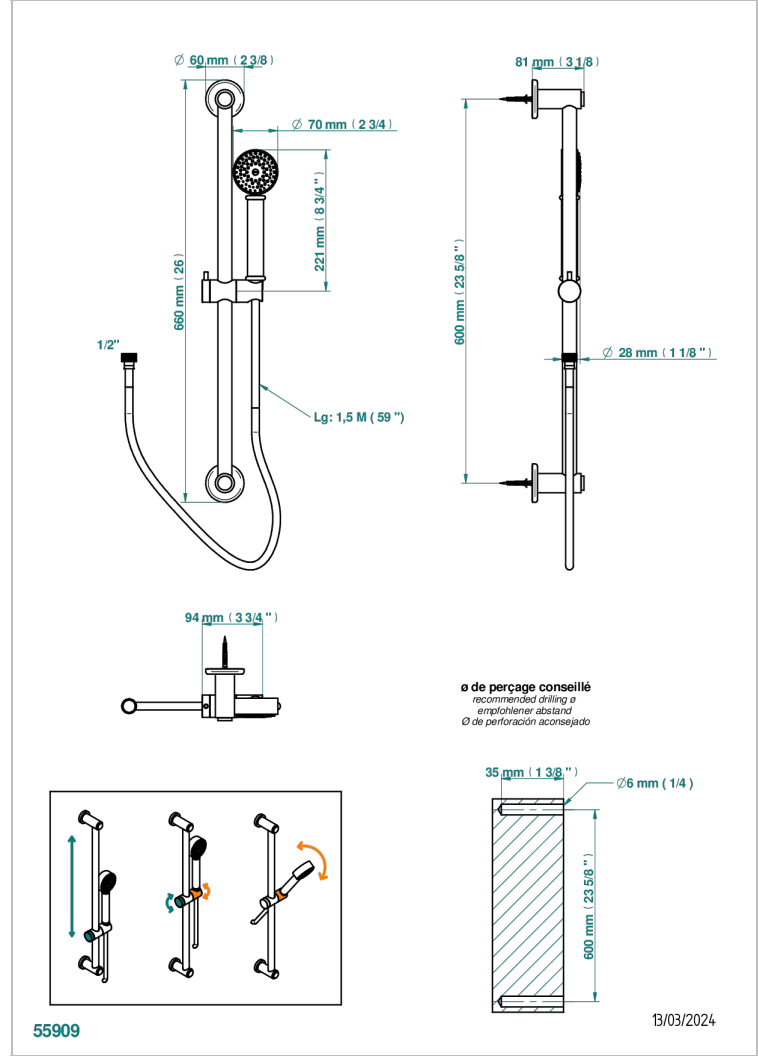

Barre de douche 60 cm sans sortie coudée, flexible 1m50 et douchette de style

## CARACTÉRISTIQUES

- Saint-germain
- Barre de douche 60 cm sans sortie coudée, flexible 1m50 et douchette de style

## SPÉCIFICATIONS TECHNIQUES

- Recommandé : 3 bars (max. 5 bars) - Advised : 43,5 psi (max. 72 psi)
- 9,5 l/min à 3 bars (2.5 gpm at 43.5 psi)