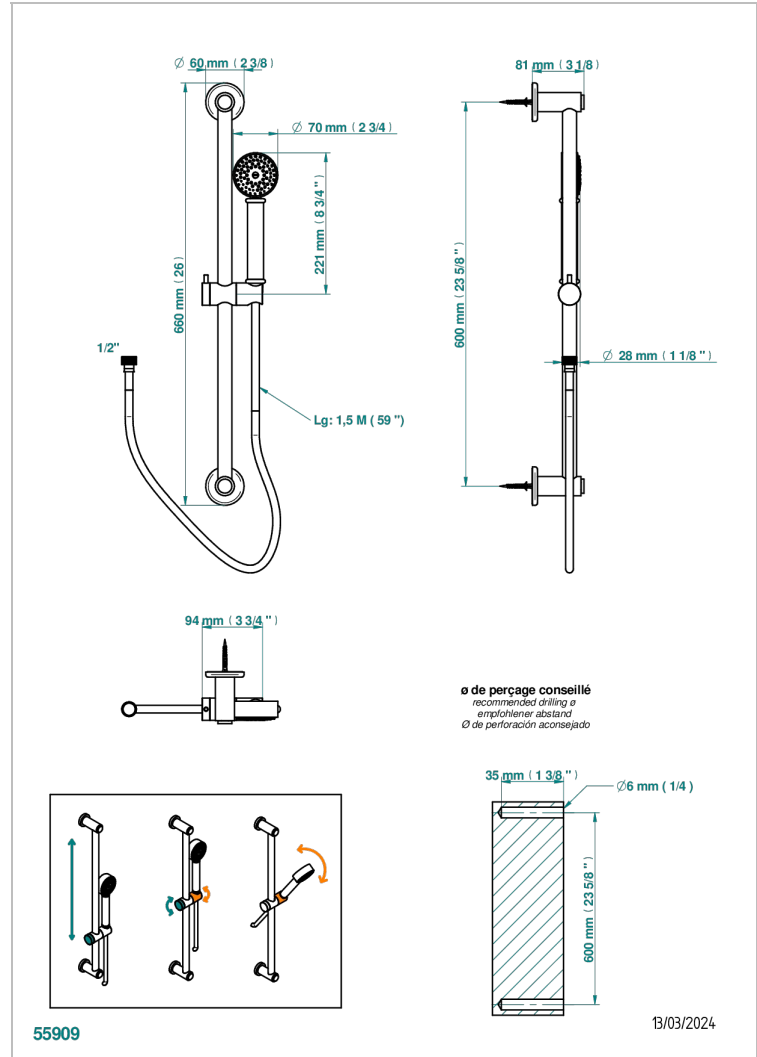

BEAUBOURG A MANETTES

G7B-58A

Barre de douche 60 cm sans sortie coudée, flexible 1m50 et douchette de style

THG[®]
PARIS

CARACTÉRISTIQUES

- Beaubourg à manettes
- Barre de douche 60 cm sans sortie coudée, flexible 1m50 et douchette de style

SPÉCIFICATIONS TECHNIQUES

- Recommandé : 3 bars (max. 5 bars) - Advised : 43,5 psi (max. 72 psi)
- 9,5 l/min à 3 bars (2.5 gpm at 43.5 psi)

FINITIONS DISPONIBLES

Bronze clair - D01
Chromé - A02
Chromé / doré - G02
Chromé mat - C02
Doré brillant - F01
Doré mat - F07