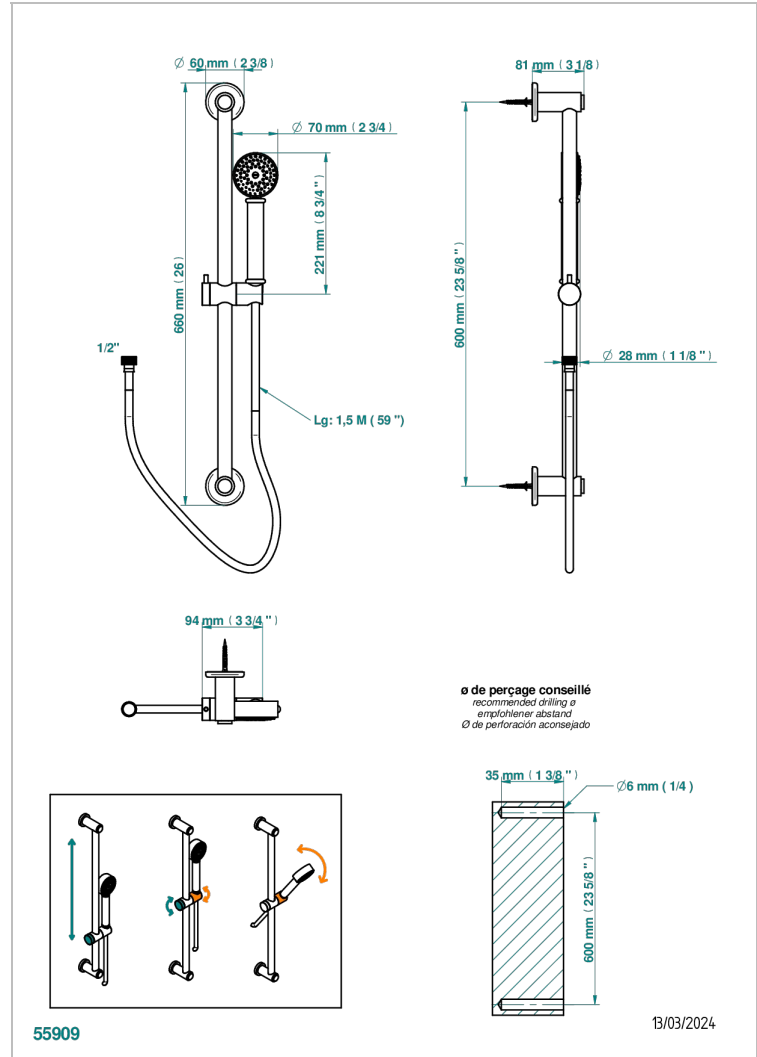

BEAUBOURG CON MANETAS

G7B-58A

Barra mural lg 60 cm con teleducha y flexo de 1m 50

THG[®]
PARIS

CARACTERÍSTICAS

- Beaubourg con manetas
- Barra mural lg 60 cm con teleducha y flexo de 1m 50

ESPECIFICACIONES TÉCNICAS

- Recommandé : 3 bars (max. 5 bars) - Advised : 43,5 psi (max. 72 psi)
- 9,5 l/min à 3 bars (2.5 gpm at 43.5 psi)

ACABADOS DISPONIBLES

Bronce claro - D01
Cerámica negra mate - D30
Cromo - A02
Cromo / dorado - G02
Cromo mate - C02
Dorado - F01