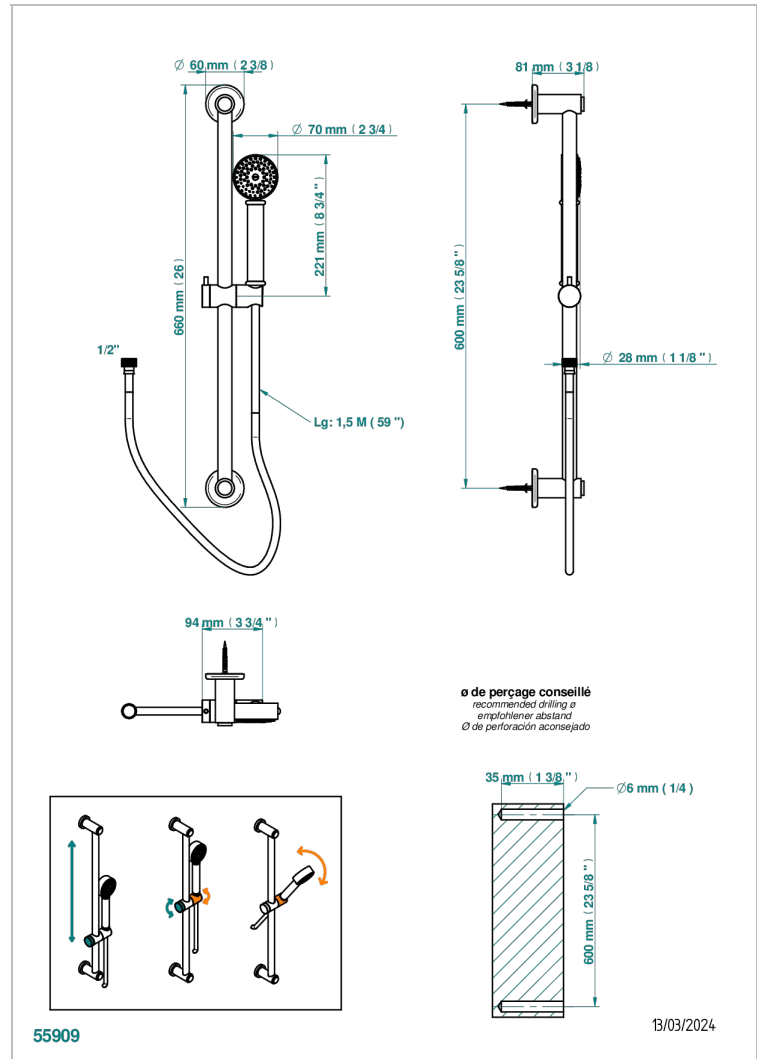

BEAUBOURG MIT HEBEL

G7B-58A

Wandgleitstange 600 mm mit Brauseschlauch 1,50 m und Handbrause

THG[®]
PARIS

EIGENSCHAFTEN

- Beaubourg mit Hebel
- Wandgleitstange 600 mm mit Brauseschlauch 1,50 m und Handbrause

TECHNISCHE DATEN

- Recommandé : 3 bars (max. 5 bars) - Advised : 43,5 psi (max. 72 psi)
- 9,5 l/min à 3 bars (2.5 gpm at 43.5 psi)

VERFÜGBARE OBERFLÄCHEN

Altnickel - H28
Blassgold - F30
Blassgold matt unlackiert - F31
Bronze hell - D01
Chrom - A02
Chrom / gold - G02