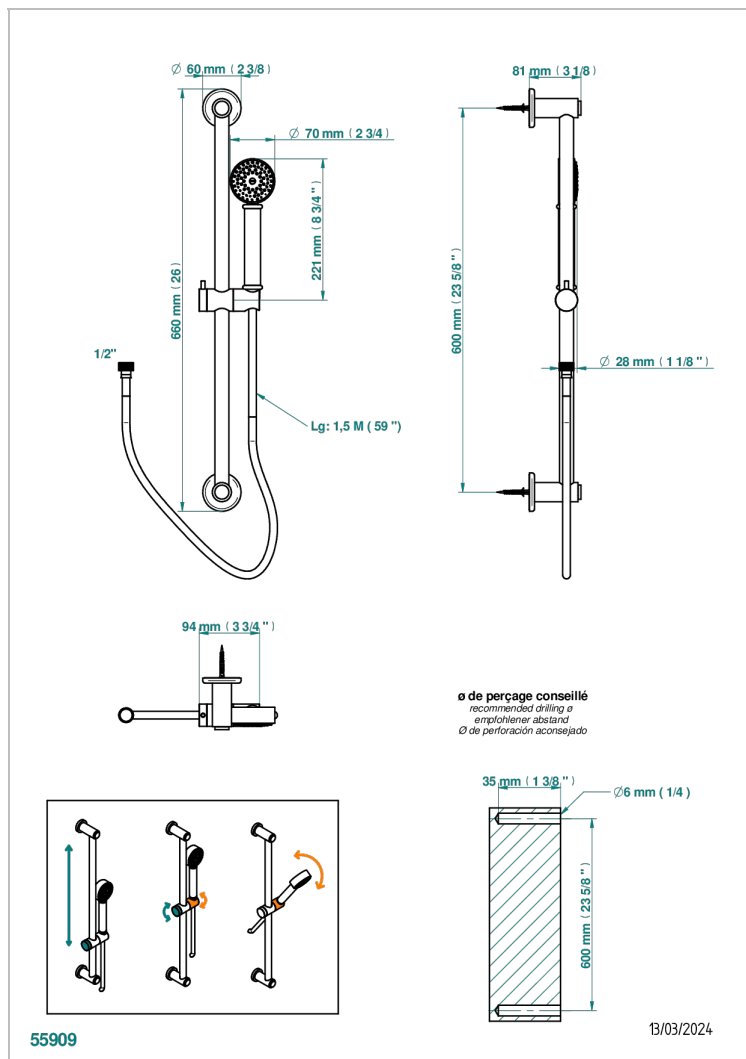

BEAUBOURG С РУКОЯТКАМИ

G7B-58A

Душ ручной стильный встраиваемый в стену, 60 см штанга, шланг и крючок и без вывода для душа

THG
PARIS

ХАРАКТЕРИСТИКИ

- Beaubourg с рукоятками
- Душ ручной стильный встраиваемый в стену, 60 см штанга, шланг и крючок и без вывода для душа

ТЕХНИЧЕСКИЕ ХАРАКТЕРИСТИКИ

- Recommandé : 3 bars (max. 5 bars) - Advised : 43,5 psi (max. 72 psi)
- 9,5 l/min à 3 bars (2.5 gpm at 43.5 psi)

ДОСТУПНЫЕ ВАРИАНТЫ ПОКРЫТИЙ

Black ceram - D30
Blush PVD - H62
Graphite PVD - H64
Matt Umber PVD - H67
Matt blush PVD - H60
Matt graphite PVD - H65