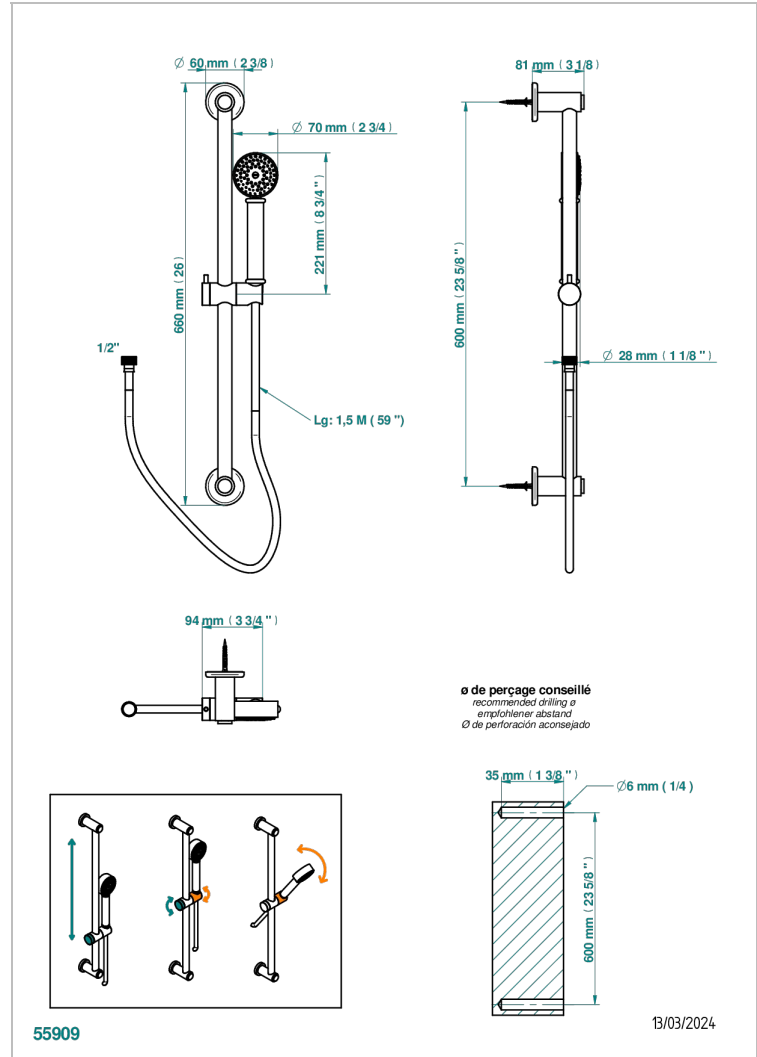

# BEAUBOURG A MANETTES

G7B-58A

Barre de douche 60 cm sans sortie coudée, flexible 1m50 et douchette de style

THG<sup>®</sup>  
PARIS

## CARACTÉRISTIQUES

- Beaubourg à manettes
- Barre de douche 60 cm sans sortie coudée, flexible 1m50 et douchette de style

## SPÉCIFICATIONS TECHNIQUES

- Recommandé : 3 bars (max. 5 bars) - Advised : 43,5 psi (max. 72 psi)
- 9,5 l/min à 3 bars (2.5 gpm at 43.5 psi)