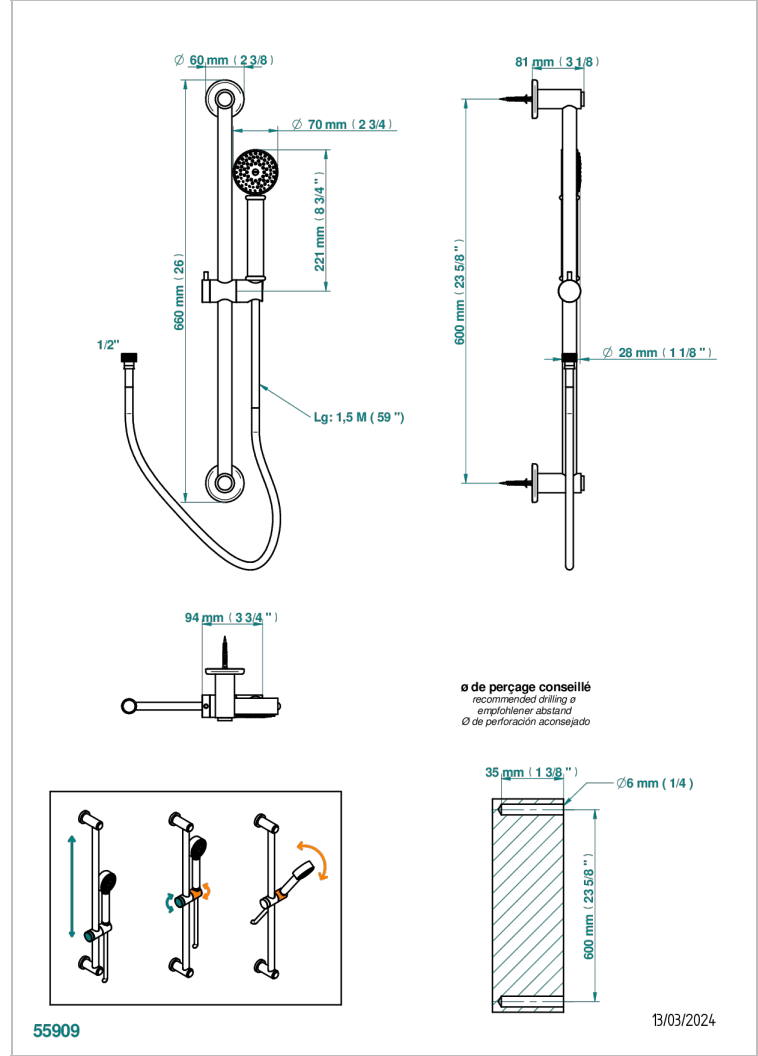

# BEAUBOURG WITH LEVER

G7B-58A

60厘米淋浴杆，无弯管，1.5米软管和时尚花洒

## 特色

- Beaubourg with lever
- 60厘米淋浴杆，无弯管，1.5米软管和时尚花洒

## 技术特征

- Recommandé : 3 bars (max. 5 bars) - Advised : 43,5 psi (max. 72 psi)
- 9,5 l/min à 3 bars (2.5 gpm at 43.5 psi)