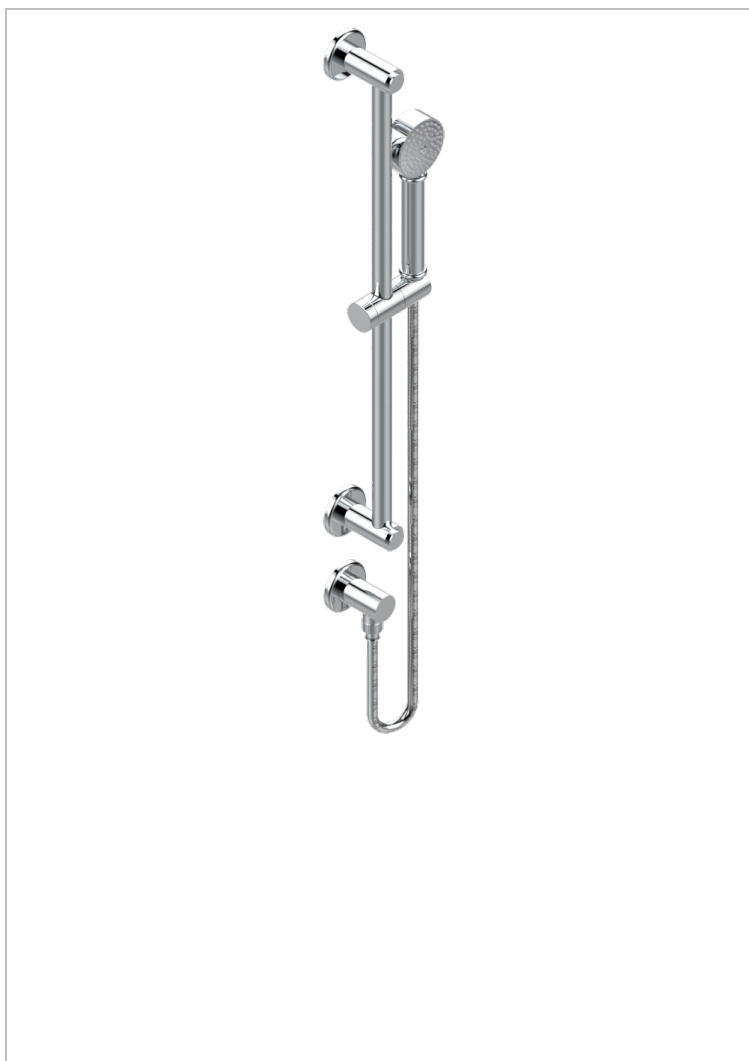

G7D-58

Barre de douche avec sortie coudée 1/2", flexible 1m50 et douchette

## CARACTÉRISTIQUES

- Flexible métallique double agrafage 1,5 m
- Douchette en laiton avec tapis Easyclean, réducteur de débit et clapet anti-retour
- Barre de douche et curseur en laiton

## FINITIONS DISPONIBLES

Bronze clair - D01  
 Chromé - A02  
 Chromé / doré - G02  
 Chromé mat - C02  
 Doré brillant - F01  
 Doré mat - F07

Laiton fumé naturel - A13  
 Nickel brillant - B01  
 Nickel mat - C01  
 Noir mat céramique - D30  
 Or pâle - F30  
 Or pâle mat - F31