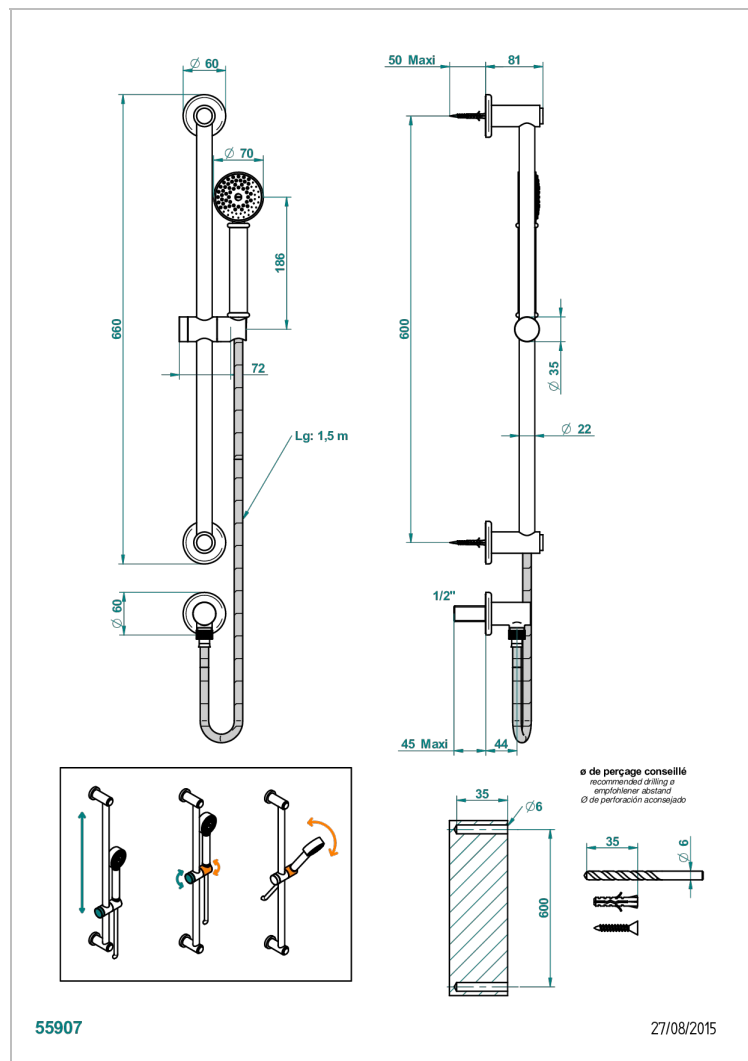

G7D-58

Barre de douche avec sortie coudée 1/2", flexible 1m50 et douchette

## CARACTÉRISTIQUES

- Flexible métallique double agrafage 1,5 m
- Douchette en laiton avec tapis Easyclean, réducteur de débit et clapet anti-retour
- Barre de douche et curseur en laiton