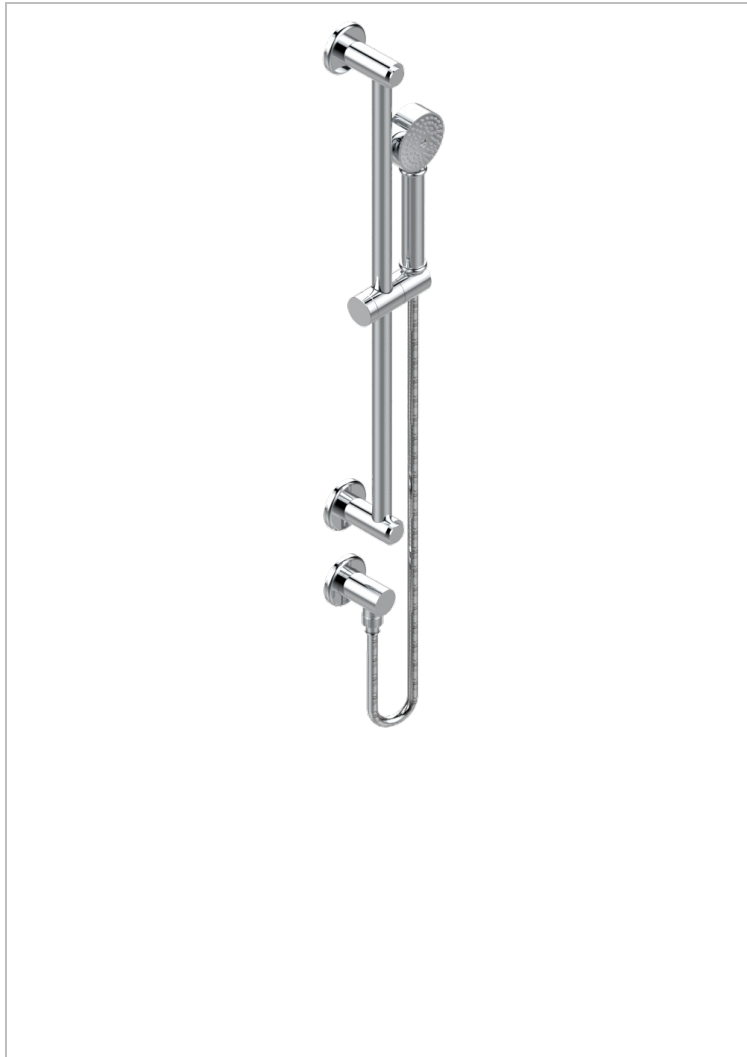

SAINT-GERMAIN CON MANETAS

G7D-58

Barra mural con toma de agua 1/2", flexo de 1m 50 y teleducha

CARACTERÍSTICAS

- Saint-germain con manetas
- Barra mural con toma de agua 1/2", flexo de 1m 50 y teleducha

ESPECIFICACIONES TÉCNICAS

- Recommandé : 3 bars (max. 5 bars) - Advised : 43,5 psi (max. 72 psi)
- 9,5 l/min à 3 bars (2.5 gpm at 43.5 psi)

ACABADOS DISPONIBLES

Bronce claro - D01
Cerámica negra mate - D30
Cromo - A02
Cromo / dorado - G02
Cromo mate - C02
Dorado - F01

Dorado mate - F07
Dorado pálido - F30
Dorado pálido mate (sin barniz) - F31
Natural smoked Brass - A13
Níquel - B01
Níquel mate - C01

Níquel viejo - H28
Pvd blush - H62
Pvd blush mate - H60
Pvd color latón - H49
Pvd color latón mate - H50
Pvd color níquel - H55

Pvd color níquel mate - H56
Pvd color oro - H52
Pvd color oro mate - H53
Pvd grafito - H64
Pvd grafito mate - H65
Pvd marrón bronce - F33

Pvd marrón bronce mate - F34
Pvd umber - H66
Pvd umber mate - H67