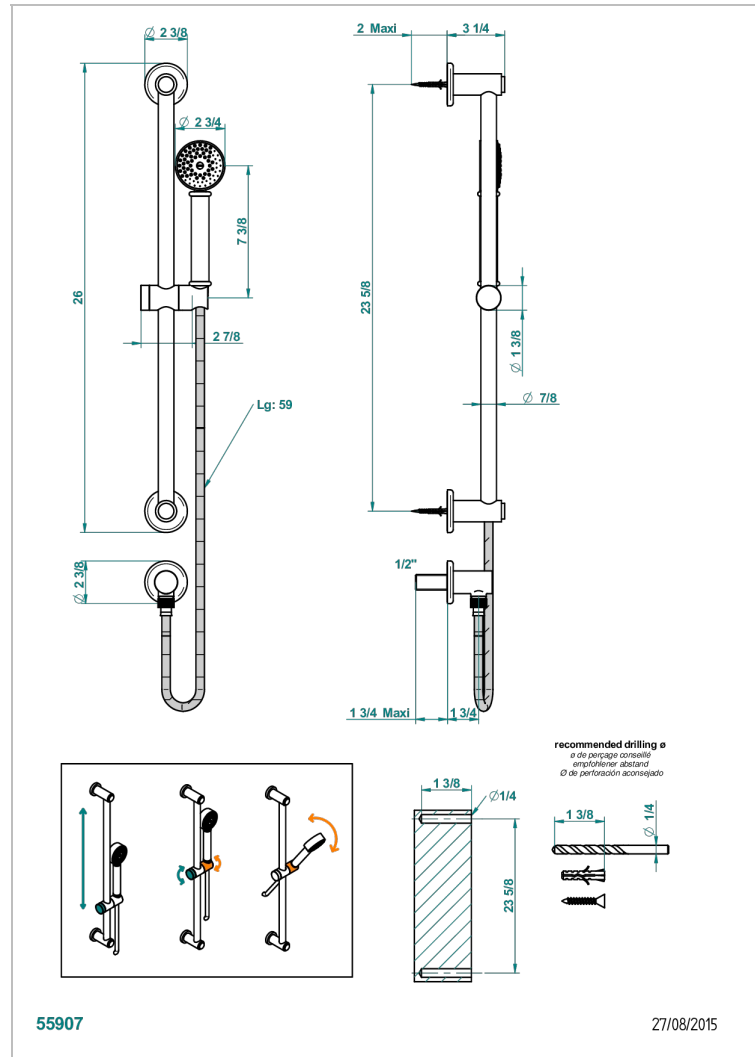

SAINT-GERMAIN CON MANETAS

G7D-58

Barra mural con toma de agua 1/2", flexo de 1m 50 y teleducha

CARACTERÍSTICAS

- Saint-germain con manetas
- Barra mural con toma de agua 1/2", flexo de 1m 50 y teleducha

ESPECIFICACIONES TÉCNICAS

- Recommandé : 3 bars (max. 5 bars) - Advised : 43,5 psi (max. 72 psi)
- 9,5 l/min à 3 bars (2.5 gpm at 43.5 psi)

ACABADOS DISPONIBLES

Bronce claro - D01
Cerámica negra mate - D30
Cromo - A02
Cromo / dorado - G02
Cromo mate - C02
Dorado - F01