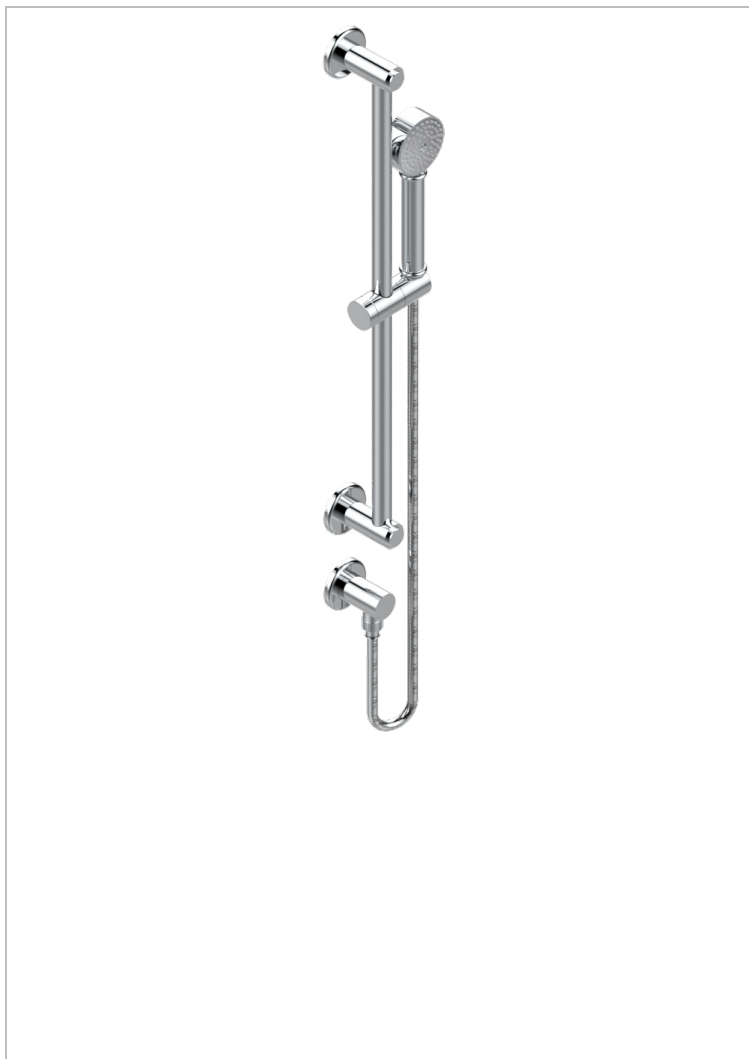

# SAINT-GERMAIN MIT HEBEL

G7D-58

Wandgleitstange mit Brauseschlauch 1,50 m, Handbrause und Anschlussbogen

## EIGENSCHAFTEN

- Saint-germain mit hebel
- Wandgleitstange mit Brauseschlauch 1,50 m, Handbrause und Anschlussbogen

## VERFÜGBARE OBERFLÄCHEN

Altnickel - H28  
Blassgold - F30  
Blassgold matt unlackiert - F31  
Bronze hell - D01  
Chrom - A02  
Chrom / gold - G02

Chrom matt - C02  
Gold - F01  
Gold matt - F07  
Mattschwarz keramik - D30  
Natural smoked Brass - A13  
Nickel matt - C01