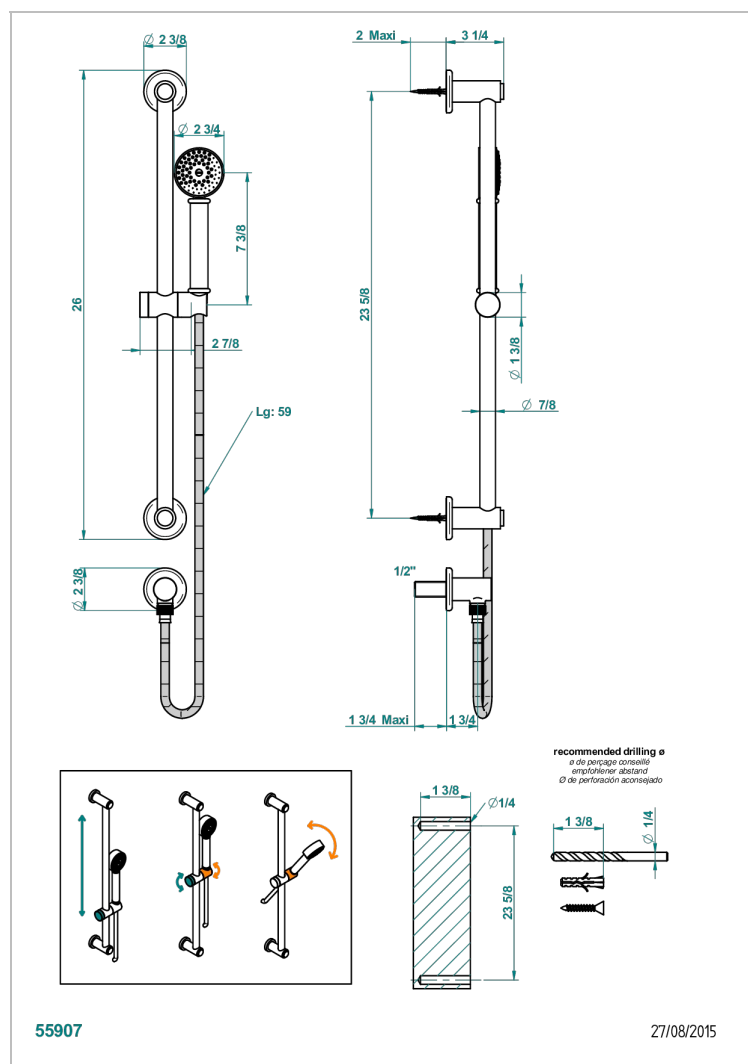

# SAINT-GERMAIN MIT HEBEL

G7D-58

Wandgleitstange mit Brauseschlauch 1,50 m, Handbrause und Anschlussbogen

## EIGENSCHAFTEN

- Saint-germain mit hebel
- Wandgleitstange mit Brauseschlauch 1,50 m, Handbrause und Anschlussbogen

## TECHNISCHE DATEN

- Recommandé : 3 bars (max. 5 bars) - Advised : 43,5 psi (max. 72 psi)
- 9,5 l/min à 3 bars (2.5 gpm at 43.5 psi)