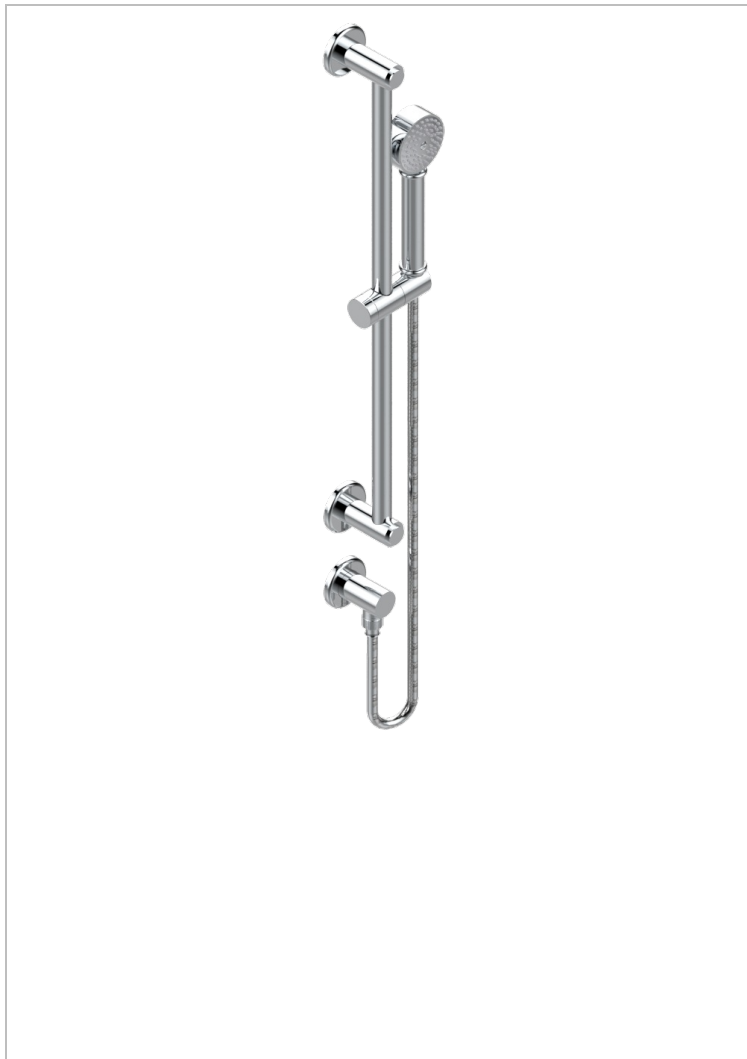

SAINT-GERMAIN WITH LEVER

G7D-58

60厘米淋浴杆, 1/2"弯管, 1.5米软管和花洒

特色

- Saint-Germain with lever
- 60厘米淋浴杆, 1/2"弯管, 1.5米软管和花洒

技术特征

- Recommandé : 3 bars (max. 5 bars) - Advised : 43,5 psi (max. 72 psi)
- 9,5 l/min à 3 bars (2.5 gpm at 43.5 psi)

可选饰面

Black ceram - D30
Blush PVD - H62
Graphite PVD - H64
Matt Umber PVD - H67
Matt blush PVD - H60
Matt graphite PVD - H65

Natural smoked Brass - A13
PVD哑光棕铜 - F34
PVD哑光金 - H53
PVD哑光铜 - H50
PVD哑光镍 - H56
PVD抛光铜 - H49

PVD棕铜 - F33
PVD金色 - H52
PVD镍 - H55
Umber PVD - H66
哑光浅金 - F31
哑光金 - F07

哑光铬 - C02
哑光镍 - C01
复古镍 - H28
抛光金 (24K金) - F01
抛光铬 - A02
抛光铬/抛光金 - G02

抛光镍 - B01
浅金 - F30
漆面铜 - D01