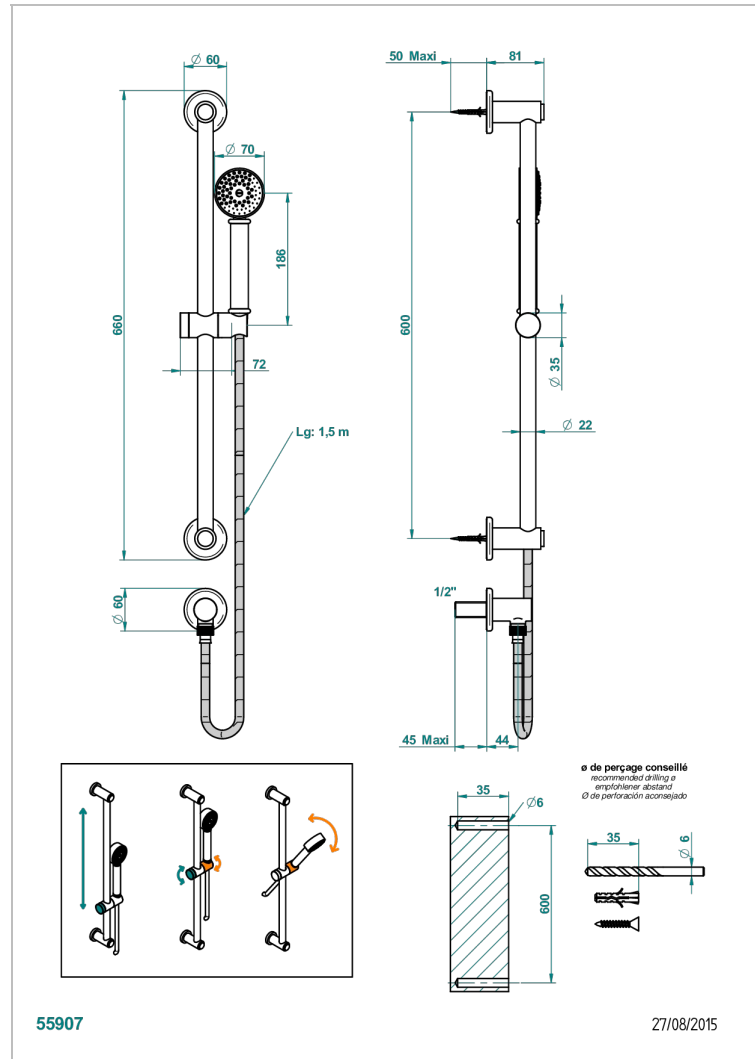

SAINT-GERMAIN WITH LEVER

G7D-58

60厘米淋浴杆, 1/2"弯管, 1.5米软管和花洒

特色

- Saint-Germain with lever
- 60厘米淋浴杆, 1/2"弯管, 1.5米软管和花洒

技术特征

- Recommandé : 3 bars (max. 5 bars) - Advised : 43,5 psi (max. 72 psi)
- 9,5 l/min à 3 bars (2.5 gpm at 43.5 psi)

可选饰面

Black ceram - D30
Blush PVD - H62
Graphite PVD - H64
Matt Umber PVD - H67
Matt blush PVD - H60
Matt graphite PVD - H65

Natural smoked Brass - A13
PVD哑光棕铜 - F34
PVD哑光金 - H53
PVD哑光铜 - H50
PVD哑光镍 - H56
PVD抛光铜 - H49

PVD棕铜 - F33
PVD金色 - H52
PVD镍 - H55
Umber PVD - H66
哑光浅金 - F31
哑光金 - F07

哑光铬 - C02
哑光镍 - C01
复古镍 - H28
抛光金 (24K金) - F01
抛光铬 - A02
抛光铬/抛光金 - G02

抛光镍 - B01
浅金 - F30
漆面铜 - D01