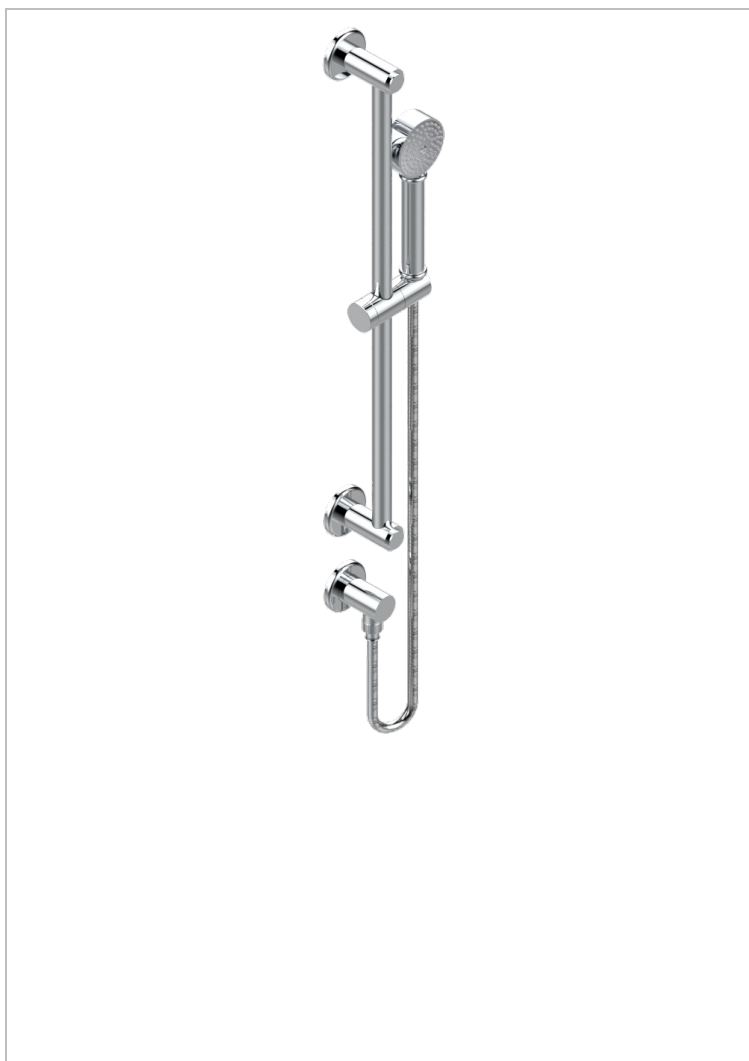

# SAINT-GERMAIN MIT HEBEL

G7D-58

Wandgleitstange mit Brauseschlauch 1,50 m, Handbrause und Anschlussbogen

## EIGENSCHAFTEN

- Saint-germain mit hebel
- Wandgleitstange mit Brauseschlauch 1,50 m, Handbrause und Anschlussbogen

## VERFÜGBARE OBERFLÄCHEN

Altnickel - H28  
Blassgold - F30  
Blassgold matt unlackiert - F31  
Bronze hell - D01  
Chrom - A02  
Chrom / gold - G02

Chrom matt - C02  
Gold - F01  
Gold matt - F07  
Mattschwarz keramik - D30  
Natural smoked Brass - A13  
Nickel matt - C01