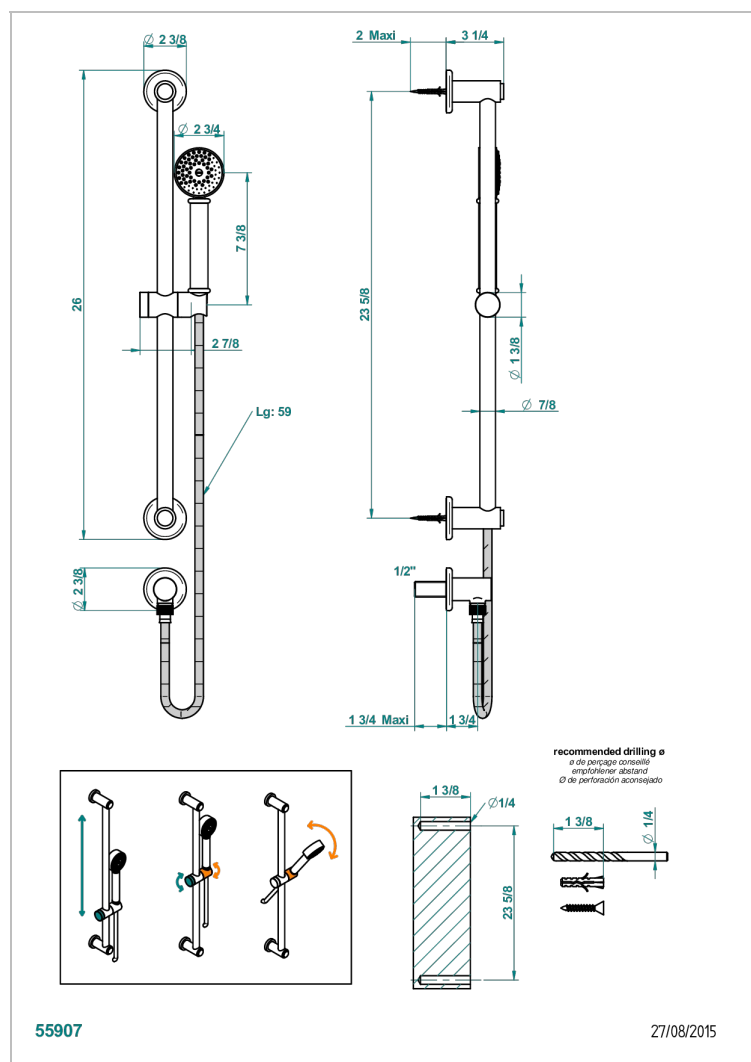

# SAINT-GERMAIN MIT HEBEL

G7D-58

Wandgleitstange mit Brauseschlauch 1,50 m, Handbrause und Anschlussbogen

## EIGENSCHAFTEN

- Saint-germain mit hebel
- Wandgleitstange mit Brauseschlauch 1,50 m, Handbrause und Anschlussbogen

## TECHNISCHE DATEN

- Recommandé : 3 bars (max. 5 bars) - Advised : 43,5 psi (max. 72 psi)
- 9,5 l/min à 3 bars (2.5 gpm at 43.5 psi)