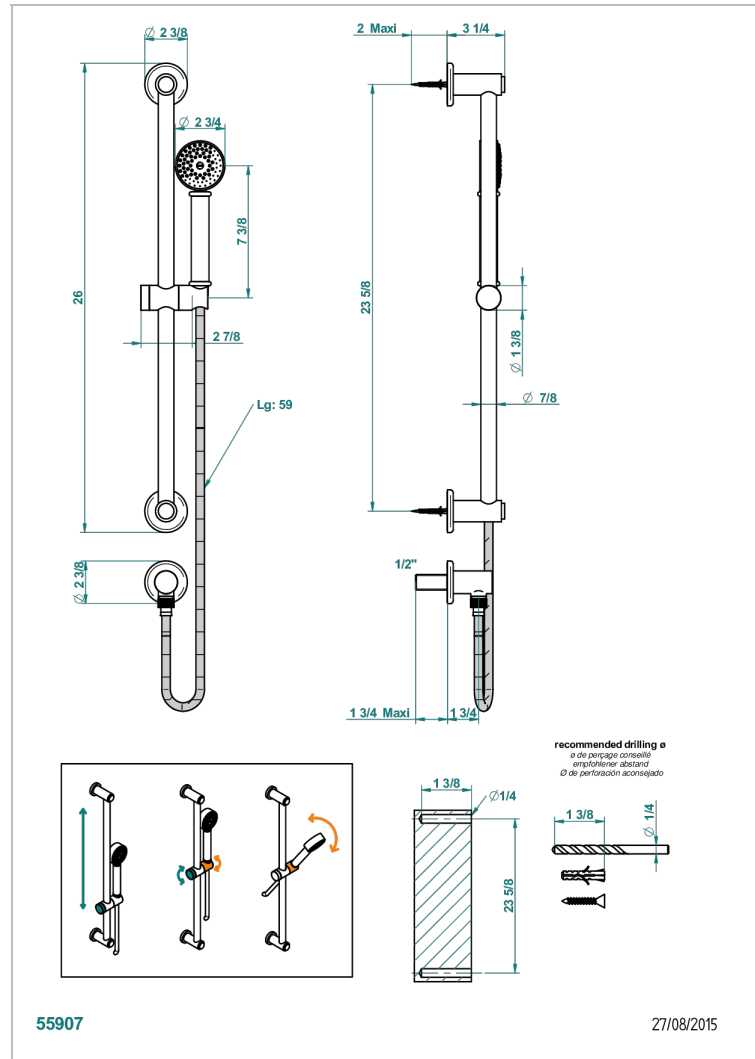

# SAINT-GERMAIN WITH LEVER

G7D-58

60厘米淋浴杆, 1/2"弯管, 1.5米软管和花洒

## 特色

- Saint-Germain with lever
- 60厘米淋浴杆, 1/2"弯管, 1.5米软管和花洒

## 技术特征

- Recommandé : 3 bars (max. 5 bars) - Advised : 43,5 psi (max. 72 psi)
- 9,5 l/min à 3 bars (2.5 gpm at 43.5 psi)