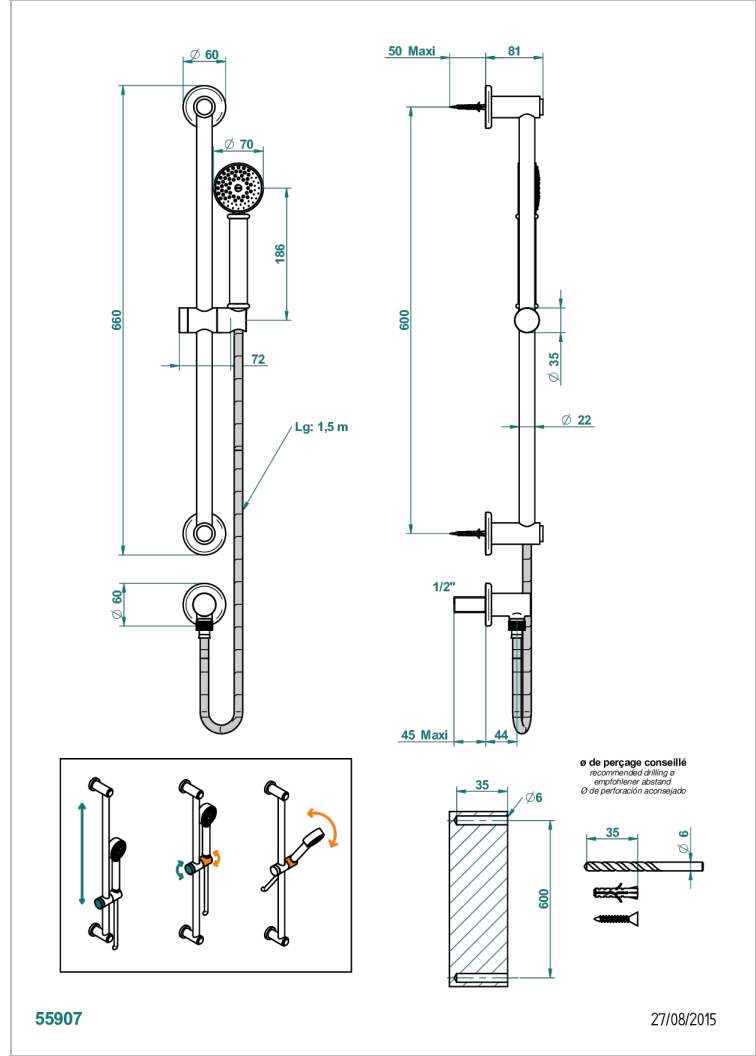

# BEAUBOURG A MANETTES

G7B-58

Barre de douche avec sortie coudée 1/2", flexible 1m50 et douchette

THG<sup>®</sup>  
PARIS

## CARACTÉRISTIQUES

- Flexible métallique double agrafage 1,5 m
- Douchette en laiton avec tapis Easyclean, réducteur de débit et clapet anti-retour
- Barre de douche et curseur en laiton