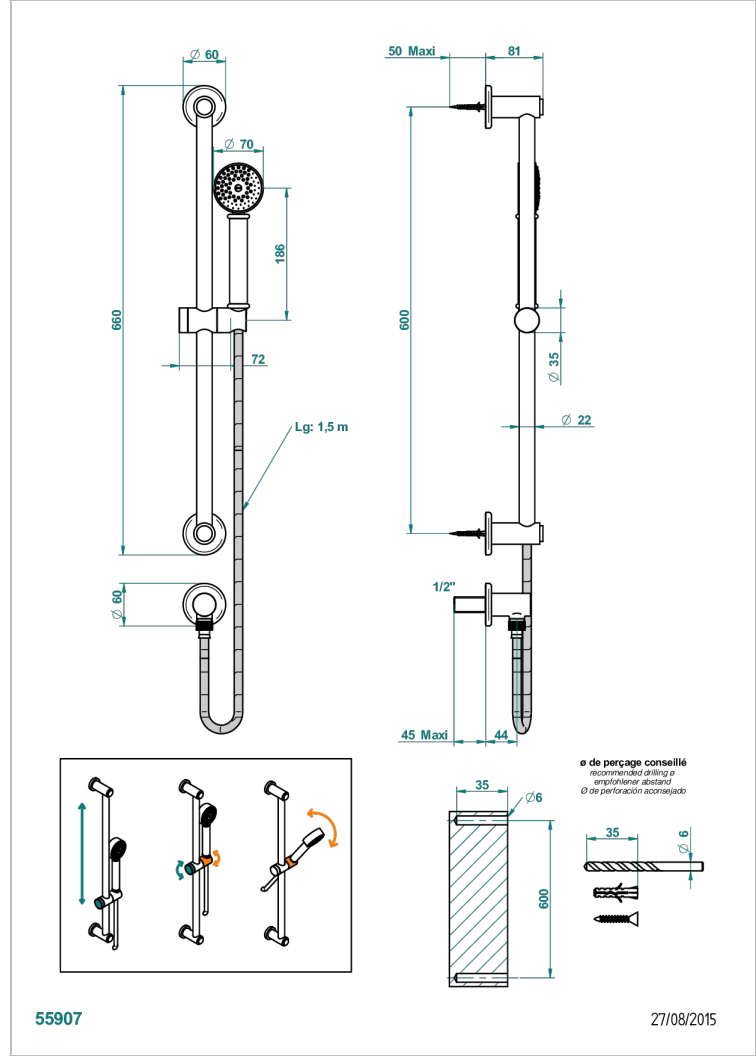

# BEAUBOURG CON MANETAS

G7B-58

Barra mural con toma de agua 1/2", flexo de 1m 50 y teleducha

## CARACTERÍSTICAS

- Beaubourg con manetas
- Barra mural con toma de agua 1/2", flexo de 1m 50 y teleducha

## ESPECIFICACIONES TÉCNICAS

- Recommandé : 3 bars (max. 5 bars) - Advised : 43,5 psi (max. 72 psi)
- 9,5 l/min à 3 bars (2.5 gpm at 43.5 psi)