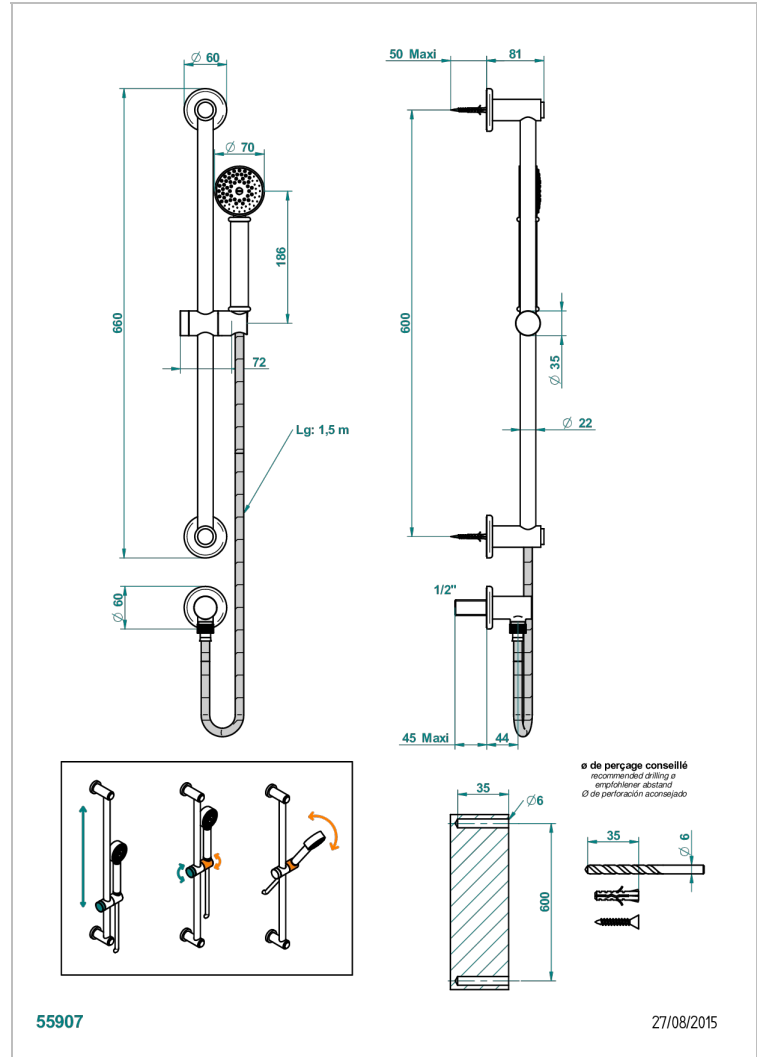

BEAUBOURG WITH LEVER

G7B-58

60厘米淋浴杆, 1/2"弯管, 1.5米软管和花洒

55907

27/08/2015

特色

- Beaubourg with lever
- 60厘米淋浴杆, 1/2"弯管, 1.5米软管和花洒

技术特征

- Recommandé : 3 bars (max. 5 bars) - Advised : 43,5 psi (max. 72 psi)
- 9,5 l/min à 3 bars (2.5 gpm at 43.5 psi)

可选饰面

Black ceram - D30
Blush PVD - H62
Graphite PVD - H64
Matt Umber PVD - H67
Matt blush PVD - H60
Matt graphite PVD - H65

抛光镍 - B01
浅金 - F30
漆面铜 - D01