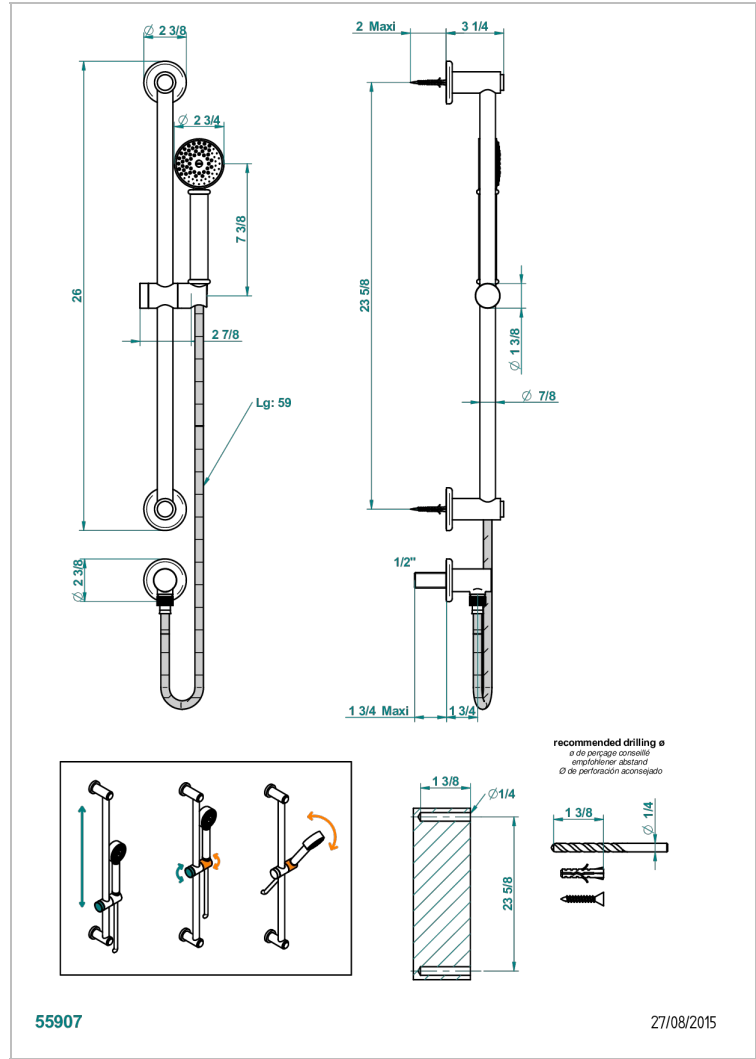

# BEAUBOURG WITH LEVER

G7B-58

60厘米淋浴杆，1/2"弯管，1.5米软管和花洒

## 特色

- Beaubourg with lever
- 60厘米淋浴杆，1/2"弯管，1.5米软管和花洒

## 技术特征

- Recommandé : 3 bars (max. 5 bars) - Advised : 43,5 psi (max. 72 psi)
- 9,5 l/min à 3 bars (2.5 gpm at 43.5 psi)