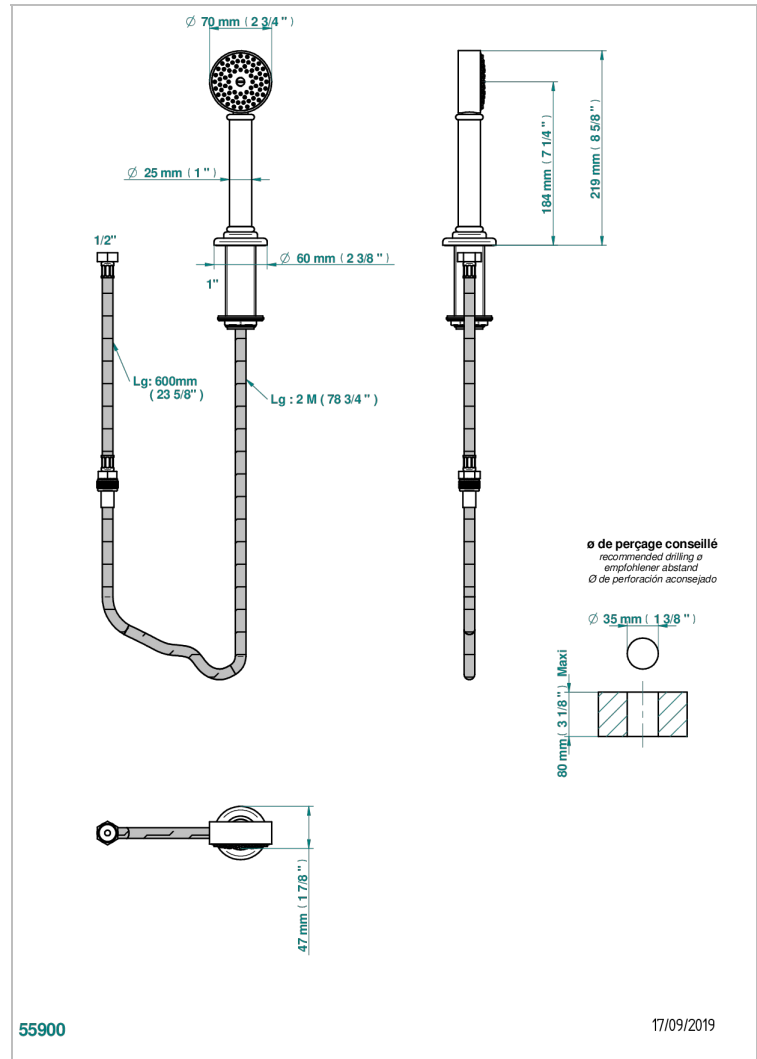

# SAINT-GERMAIN CON MANETAS

G7D-60A

Teleducha sobre encimera con flexo de 2 m y soporte

THG<sup>®</sup>  
PARIS

## CARACTERÍSTICAS

- ACS : 20ACCLY558