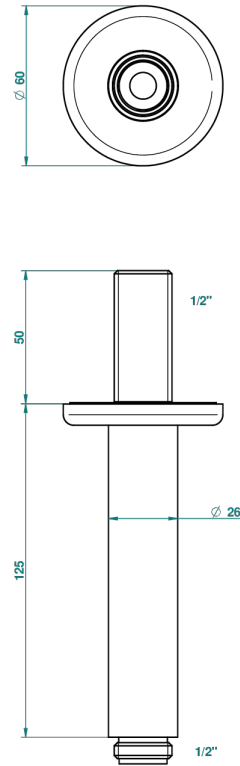

CLUB SAINT-GERMAIN CON MANETAS

G7J-82V

Brazo de ducha vertical 1/2"

THG[®]
PARIS

55895

02/03/2015

CARACTERÍSTICAS

- Club Saint-Germain con manetas
- Brazo de ducha vertical 1/2"

ACABADOS DISPONIBLES

Bronce claro - D01
Cerámica negra mate - D30
Cromo - A02
Cromo / dorado - G02
Cromo mate - C02
Dorado - F01

Dorado mate - F07
Dorado pálido - F30
Dorado pálido mate (sin barniz) - F31
Natural smoked Brass - A13
Níquel - B01
Níquel mate - C01

Níquel viejo - H28
Pvd blush - H62
Pvd blush mate - H60
Pvd color latón - H49
Pvd color latón mate - H50
Pvd color níquel - H55

Pvd color níquel mate - H56
Pvd color oro - H52
Pvd color oro mate - H53
Pvd grafito - H64
Pvd grafito mate - H65
Pvd marrón bronce - F33