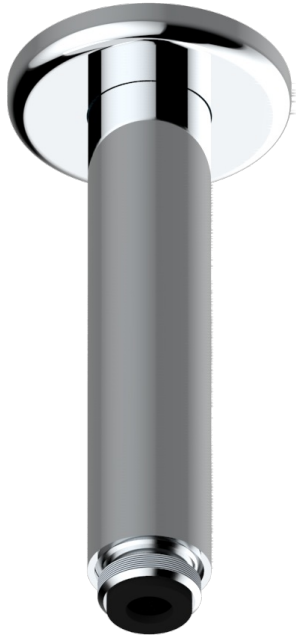

CLUB SAINT-GERMAIN CON MANETAS

G7J-82V

Brazo de ducha vertical 1/2"

THG[®]
PARIS

55895

02/03/2015

CARACTERÍSTICAS

- Club Saint-Germain con manetas
- Brazo de ducha vertical 1/2"

ACABADOS DISPONIBLES

Bronce claro - D01
Cerámica negra mate - D30
Cromo - A02
Cromo / dorado - G02
Cromo mate - C02
Dorado - F01

Dorado mate - F07
Dorado pálido - F30
Dorado pálido mate (sin barniz) - F31
Natural smoked Brass - A13
Níquel - B01
Níquel mate - C01

Níquel viejo - H28
Pvd blush - H62
Pvd blush mate - H60
Pvd color latón - H49
Pvd color latón mate - H50
Pvd color níquel - H55

Pvd color níquel mate - H56
Pvd color oro - H52
Pvd color oro mate - H53
Pvd grafito - H64
Pvd grafito mate - H65
Pvd marrón bronce - F33