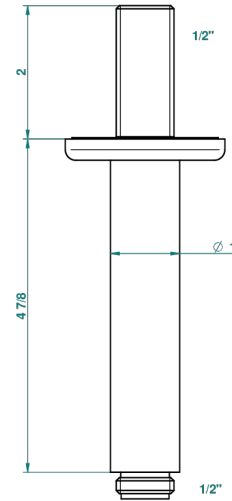

CLUB SAINT-GERMAIN CON MANETAS

G7J-82V

Brazo de ducha vertical 1/2"

THG[®]
PARIS

55895

02/03/2015

CARACTERÍSTICAS

- Club Saint-Germain con manetas
- Brazo de ducha vertical 1/2"