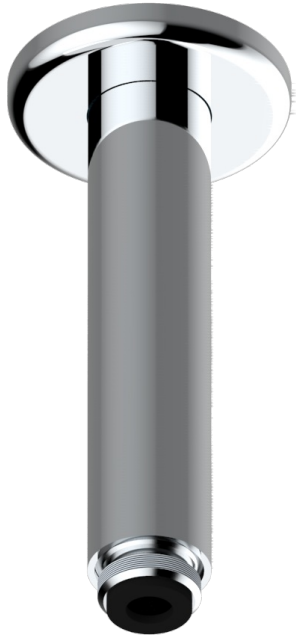

CLUB SAINT-GERMAIN CON MANETAS

G7J-82V

Brazo de ducha vertical 1/2"

THG[®]
PARIS

55895

02/03/2015

CARACTERÍSTICAS

- Club Saint-Germain con manetas
- Brazo de ducha vertical 1/2"

ACABADOS DISPONIBLES

Bronce claro - D01
Cerámica negra mate - D30
Cromo - A02
Cromo / dorado - G02
Cromo mate - C02
Dorado - F01

Dorado mate - F07
Dorado pálido - F30
Dorado pálido mate (sin barniz) - F31
Natural smoked Brass - A13
Níquel - B01
Níquel mate - C01

Níquel viejo - H28
Pvd blush - H62
Pvd blush mate - H60
Pvd color latón - H49
Pvd color latón mate - H50
Pvd color níquel - H55

Pvd color níquel mate - H56
Pvd color oro - H52
Pvd color oro mate - H53
Pvd grafito - H64
Pvd grafito mate - H65
Pvd marrón bronce - F33