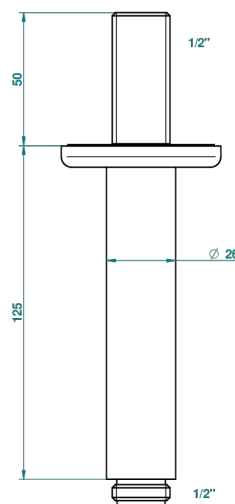

G7D-82V

Bras vertical pour pomme de douche 1/2"

55895

02/03/2015

CARACTÉRISTIQUES

- Adapté à tout type de pomme de Ø200 à 400 mm
- Alimentation 1/2"

FINITIONS DISPONIBLES

Bronze clair - D01
Chromé - A02
Chromé / doré - G02
Chromé mat - C02
Doré brillant - F01
Doré mat - F07