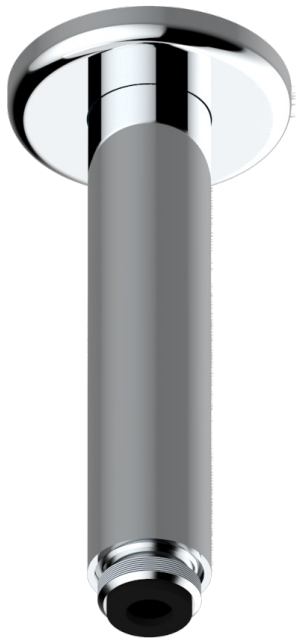

SAINT-GERMAIN CON MANETAS

G7D-82V

Brazo de ducha vertical 1/2"

THG[®]
PARIS

55895

02/03/2015

CARACTERÍSTICAS

- Saint-germain con manetas
- Brazo de ducha vertical 1/2"

ACABADOS DISPONIBLES

Bronce claro - D01
Cerámica negra mate - D30
Cromo - A02
Cromo / dorado - G02
Cromo mate - C02
Dorado - F01

Dorado mate - F07
Dorado pálido - F30
Dorado pálido mate (sin barniz) - F31
Natural smoked Brass - A13
Níquel - B01
Níquel mate - C01

Níquel viejo - H28
Pvd blush - H62
Pvd blush mate - H60
Pvd color latón - H49
Pvd color latón mate - H50
Pvd color níquel - H55

Pvd color níquel mate - H56
Pvd color oro - H52
Pvd color oro mate - H53
Pvd grafito - H64
Pvd grafito mate - H65
Pvd marrón bronce - F33