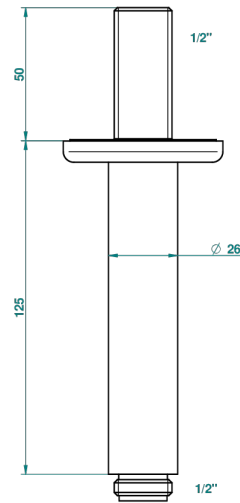

SAINT-GERMAIN CON MANETAS

G7D-82V

Brazo de ducha vertical 1/2"

THG[®]
PARIS

55895

02/03/2015

CARACTERÍSTICAS

- Saint-germain con manetas
- Brazo de ducha vertical 1/2"