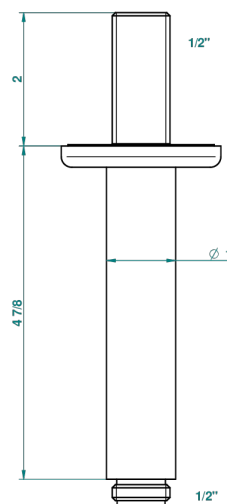

G7D-82V

Bras vertical pour pomme de douche 1/2"

55895

02/03/2015

## CARACTÉRISTIQUES

- Adapté à tout type de pomme de Ø200 à 400 mm
- Alimentation 1/2"