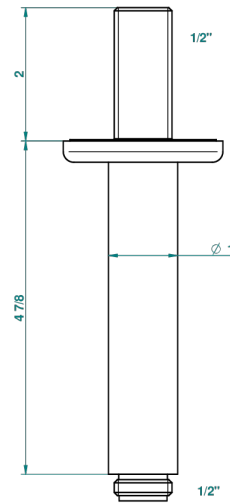

SAINT-GERMAIN CON MANETAS

G7D-82V

Brazo de ducha vertical 1/2"

THG[®]
PARIS

55895

02/03/2015

CARACTERÍSTICAS

- Saint-germain con manetas
- Brazo de ducha vertical 1/2"