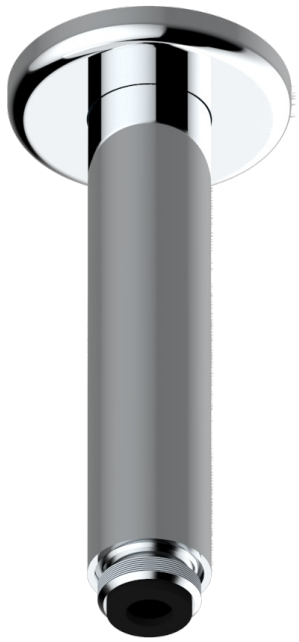

SAINT-GERMAIN CON MANETAS

G7D-82V

Brazo de ducha vertical 1/2"

THG[®]
PARIS

55895

02/03/2015

CARACTERÍSTICAS

- Saint-germain con manetas
- Brazo de ducha vertical 1/2"

ACABADOS DISPONIBLES

Bronce claro - D01
Cerámica negra mate - D30
Cromo - A02
Cromo / dorado - G02
Cromo mate - C02
Dorado - F01

Dorado mate - F07
Dorado pálido - F30
Dorado pálido mate (sin barniz) - F31
Natural smoked Brass - A13
Níquel - B01
Níquel mate - C01

Níquel viejo - H28
Pvd blush - H62
Pvd blush mate - H60
Pvd color latón - H49
Pvd color latón mate - H50
Pvd color níquel - H55

Pvd color níquel mate - H56
Pvd color oro - H52
Pvd color oro mate - H53
Pvd grafito - H64
Pvd grafito mate - H65
Pvd marrón bronce - F33