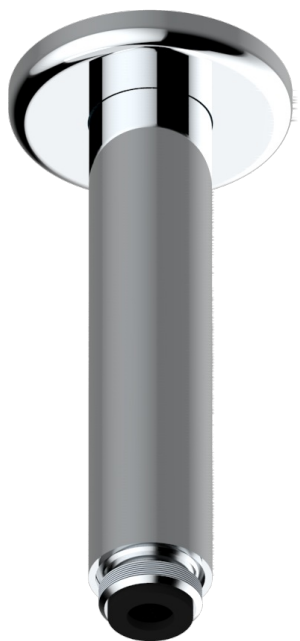

# BEAUBOURG CON MANETAS

G7B-82V

Brazo de ducha vertical 1/2"

THG<sup>®</sup>  
PARIS

55895

02/03/2015

## CARACTERÍSTICAS

- Beaubourg con manetas
- Brazo de ducha vertical 1/2"

## ACABADOS DISPONIBLES

Bronce claro - D01  
Cerámica negra mate - D30  
Cromo - A02  
Cromo / dorado - G02  
Cromo mate - C02  
Dorado - F01

Dorado mate - F07  
Dorado pálido - F30  
Dorado pálido mate (sin barniz) - F31  
Natural smoked Brass - A13  
Níquel - B01  
Níquel mate - C01

Níquel viejo - H28  
Pvd blush - H62  
Pvd blush mate - H60  
Pvd color latón - H49  
Pvd color latón mate - H50  
Pvd color níquel - H55

Pvd color níquel mate - H56  
Pvd color oro - H52  
Pvd color oro mate - H53  
Pvd grafito - H64  
Pvd grafito mate - H65  
Pvd marrón bronce - F33