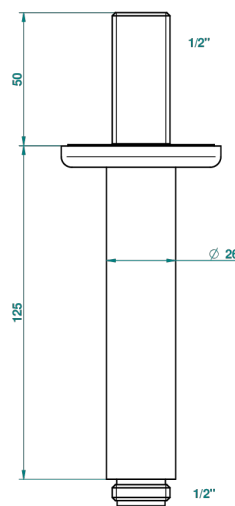

# BEAUBOURG CON MANETAS

G7B-82V

Brazo de ducha vertical 1/2"

THG<sup>®</sup>  
PARIS

55895

02/03/2015

## CARACTERÍSTICAS

- Beaubourg con manetas
- Brazo de ducha vertical 1/2"