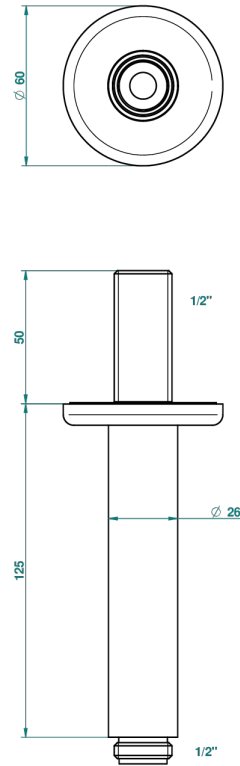

BEAUBOURG MIT HEBEL

G7B-82V

Brausearm 1/2" zur Deckenmontage

THG[®]
PARIS

55895

02/03/2015

EIGENSCHAFTEN

- Beaubourg mit Hebel
- Brausearm 1/2" zur Deckenmontage

VERFÜGBARE OBERFLÄCHEN

Altnickel - H28
Blassgold - F30
Blassgold matt unlackiert - F31
Bronze hell - D01
Chrom - A02
Chrom / gold - G02

Chrom matt - C02
Gold - F01
Gold matt - F07
Mattschwarz keramik - D30
Natural smoked Brass - A13
Nickel matt - C01

Pvd blush - H62
Pvd blush matt - H60
Pvd bronze braun - F33
Pvd bronze braun matt - F34
Pvd gold - H52
Pvd gold matt - H53

Pvd graphite - H64
Pvd graphite matt - H65
Pvd messing - H49
Pvd messing matt - H50
Pvd nickel - H55
Pvd nickel matt - H56