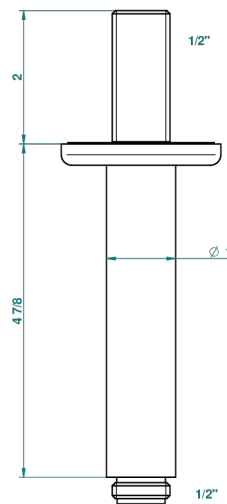

BEAUBOURG CON MANETAS

G7B-82V

Brazo de ducha vertical 1/2"

THG[®]
PARIS

55895

02/03/2015

CARACTERÍSTICAS

- Beaubourg con manetas
- Brazo de ducha vertical 1/2"