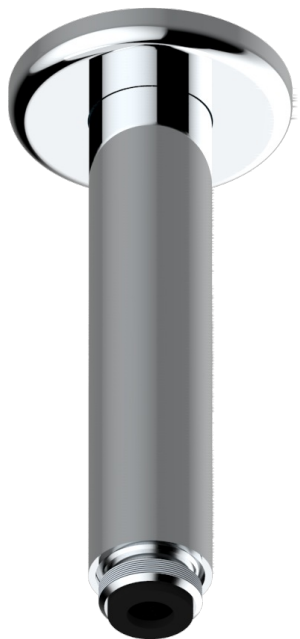

BEAUBOURG CON MANETAS

G7B-82V

Brazo de ducha vertical 1/2"

THG[®]
PARIS

55895

02/03/2015

CARACTERÍSTICAS

- Beaubourg con manetas
- Brazo de ducha vertical 1/2"

ACABADOS DISPONIBLES

Bronce claro - D01
Cerámica negra mate - D30
Cromo - A02
Cromo / dorado - G02
Cromo mate - C02
Dorado - F01

Dorado mate - F07
Dorado pálido - F30
Dorado pálido mate (sin barniz) - F31
Natural smoked Brass - A13
Níquel - B01
Níquel mate - C01

Níquel viejo - H28
Pvd blush - H62
Pvd blush mate - H60
Pvd color latón - H49
Pvd color latón mate - H50
Pvd color níquel - H55

Pvd color níquel mate - H56
Pvd color oro - H52
Pvd color oro mate - H53
Pvd grafito - H64
Pvd grafito mate - H65
Pvd marrón bronce - F33