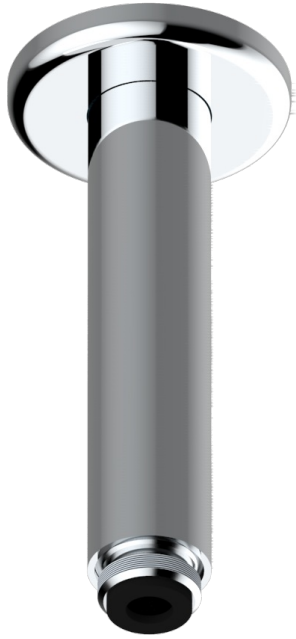

BEAUBOURG MIT HEBEL

G7B-82V

Brausearm 1/2" zur Deckenmontage

THG[®]
PARIS

55895

02/03/2015

EIGENSCHAFTEN

- Beaubourg mit Hebel
- Brausearm 1/2" zur Deckenmontage

VERFÜGBARE OBERFLÄCHEN

Altnickel - H28
Blassgold - F30
Blassgold matt unlackiert - F31
Bronze hell - D01
Chrom - A02
Chrom / gold - G02

Chrom matt - C02
Gold - F01
Gold matt - F07
Mattschwarz keramik - D30
Natural smoked Brass - A13
Nickel matt - C01

Pvd umber - H66
Pvd umber matt - H67
Silbernichel - B01