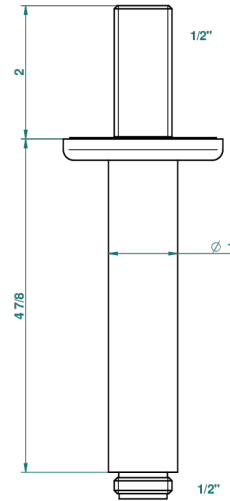

BEAUBOURG MIT HEBEL

G7B-82V

Brausearm 1/2" zur Deckenmontage

THG[®]
PARIS

55895

02/03/2015

EIGENSCHAFTEN

- Beaubourg mit Hebel
- Brausearm 1/2" zur Deckenmontage