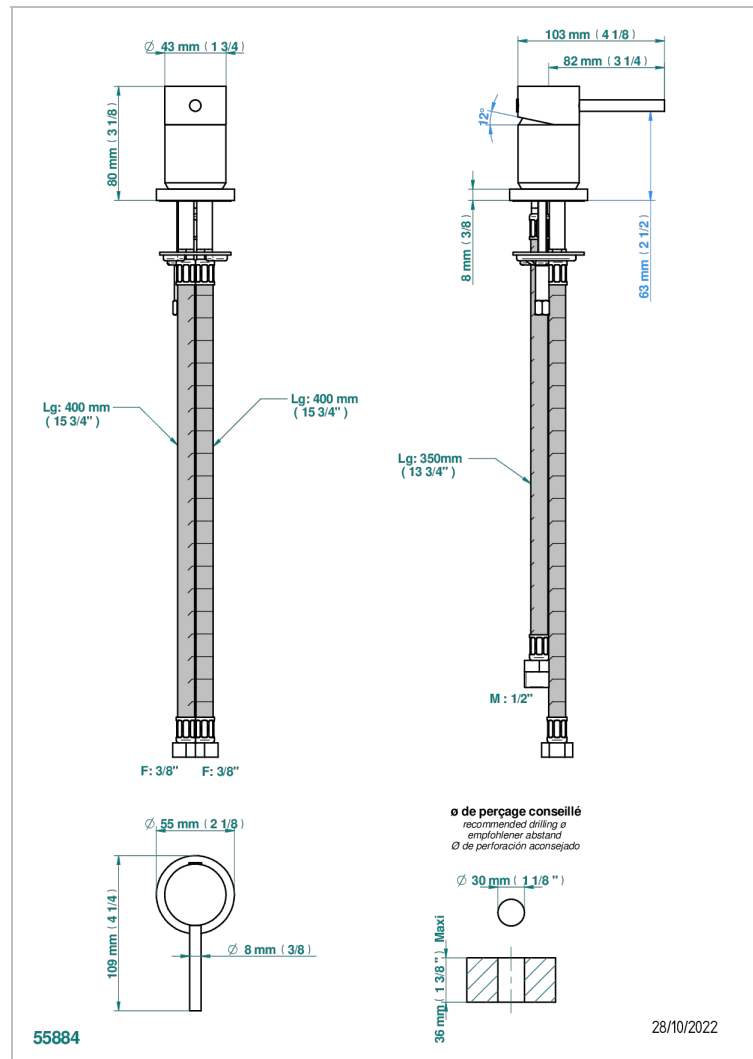

NANO CON MANETAS

G5B-6523

Rim mounted ceramic mixer

THG[®]
PARIS

CARACTERÍSTICAS

- NF : NF EN 817 - I - Chrome

ESTÁNDAR

ACABADOS DISPONIBLES

Cerámica negra mate - D30
Cromo - A02
Cromo / dorado - G02
Cromo mate - C02
Dorado - F01
Dorado mate - F07

Dorado pálido - F30
Dorado pálido mate (sin barniz) - F31
Niquel - B01
Niquel mate - C01
Niquel viejo - H28