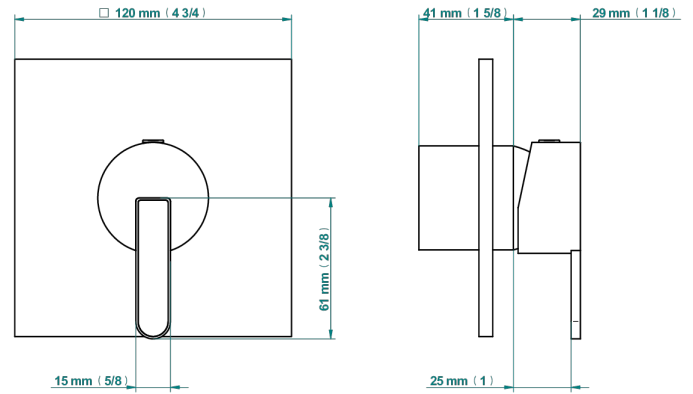

# METAMORPHOSE CARBONE

G6C-6540B

Garniture pour mitigeur de douche mural à encastrer

THG<sup>®</sup>  
PARIS

Compatible avec

55856

17/01/2023

## PRODUITS ASSOCIÉS

- Ref. G00-6540A/US Partie à encastrer pour mitigeur de douche ref.6540 - standard américain