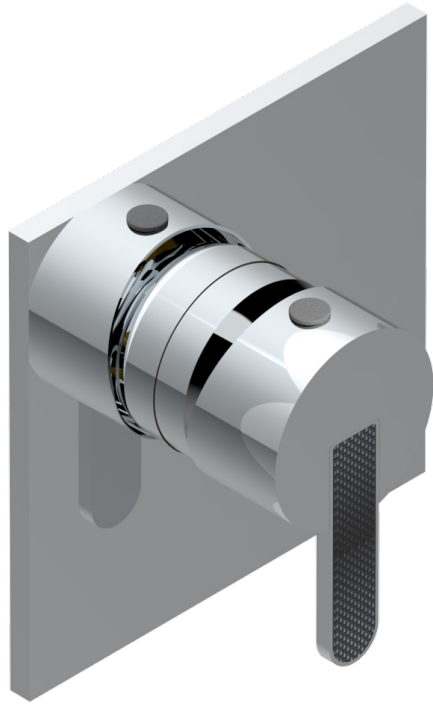

# METAMORPHOSE CARBONE

G6C-6540B

Garniture pour mitigeur de douche mural à encastrer

THG<sup>®</sup>  
PARIS

Compatible avec

55856

17/01/2023

## CARACTÉRISTIQUES

- Métamorphose Carbone
- Garniture pour mitigeur de douche mural à encastrer

## PRODUITS ASSOCIÉS

- Ref. G00-6540A/US Partie à encastrer pour mitigeur de douche ref.6540 - standard américain