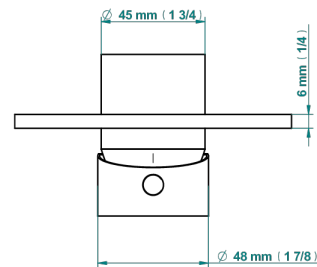

METAMORPHOSE CARBONE

G6C-6540B

Garniture pour mitigeur de douche mural à encastrer

THG®
PARIS

Compatible avec

55856

17/01/2023

CARACTÉRISTIQUES

- Métamorphose Carbone
- Garniture pour mitigeur de douche mural à encastrer

PRODUITS ASSOCIÉS

- Ref. G00-6540A/US Partie à encastrer pour mitigeur de douche ref.6540 - standard américain

FINITIONS DISPONIBLES

Bronze clair - D01
Chromé - A02
Chromé mat - C02
Doré brillant - F01
Doré mat - F07
Nickel brillant - B01

Nickel mat - C01
Noir mat céramique - D30
Or pâle - F30
Or pâle mat - F31
Pvd blush - H62
Pvd blush mat - H60

Pvd couleur bronze brown - F33
Pvd couleur bronze brown - mat - F34
Pvd couleur doré - H52
Pvd couleur doré mat - H53
Pvd couleur laiton - H49
Pvd couleur laiton mat - H50

Pvd couleur nickel - H55
Pvd couleur nickel mat - H56
Pvd graphite - H64
Pvd graphite mat - H65
Pvd umber - H66
Pvd umber mat - H67

Vieux cuivre rouge mat - H07
Vieux nickel - H28