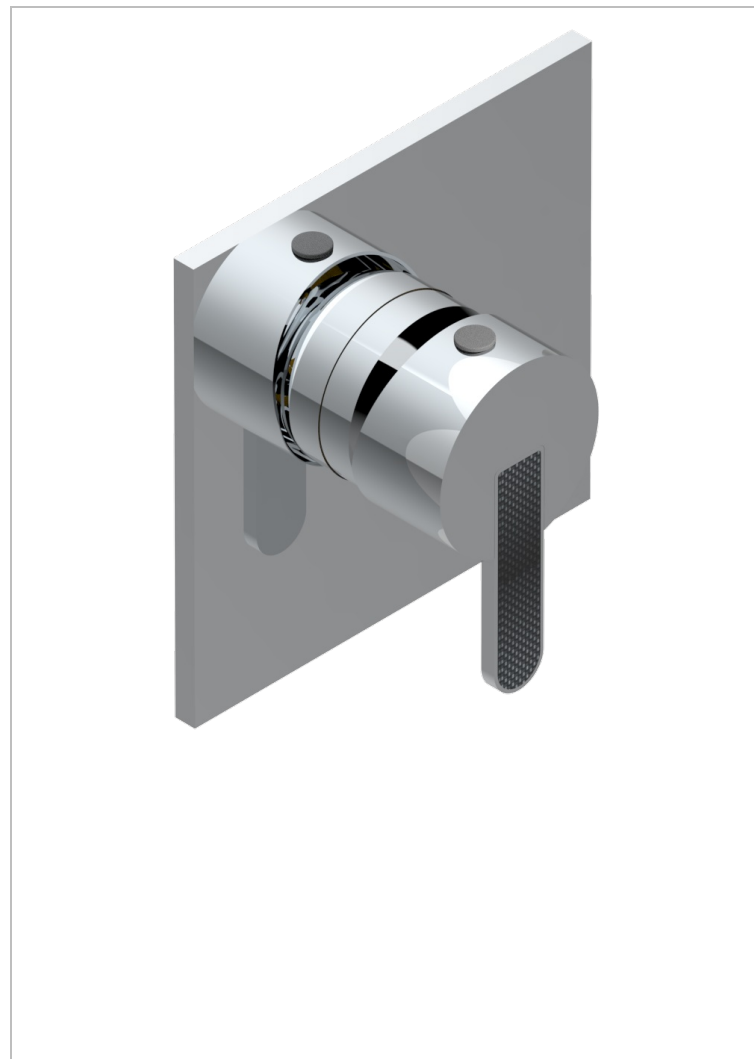

# METAMORPHOSE, CARBONO

G6C-6540B

Trim only for wall shower mixer

THG<sup>®</sup>  
PARIS

## CARACTERÍSTICAS

- Métamorphose, carbono
- Trim only for wall shower mixer

## PRODUCTOS RELACIONADOS

- Ref. G00-6540A/US Partie à encastrer pour mitigeur de douche ref.6540 - standard américain

## ACABADOS DISPONIBLES

Bronce claro - D01  
Cerámica negra mate - D30  
Cobre viejo mate - H07  
Cromo - A02  
Cromo mate - C02  
Dorado - F01

Dorado mate - F07  
Dorado pálido - F30  
Dorado pálido mate (sin barniz) - F31  
Níquel - B01  
Níquel mate - C01  
Níquel viejo - H28