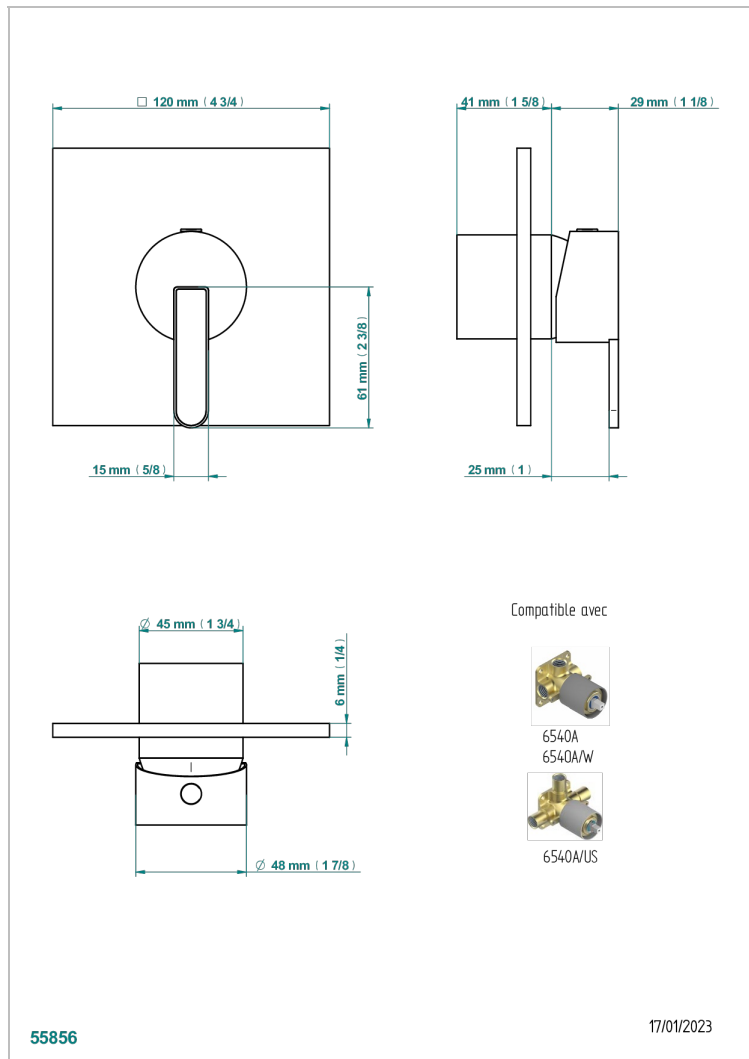

# METAMORPHOSE, CARBONO

G6C-6540B

Trim only for wall shower mixer

THG<sup>®</sup>  
PARIS

## CARACTERÍSTICAS

- Métamorphose, carbono
- Trim only for wall shower mixer

## PRODUCTOS RELACIONADOS

- Ref. G00-6540A/US Partie à encastrer pour mitigeur de douche ref.6540 - standard américain