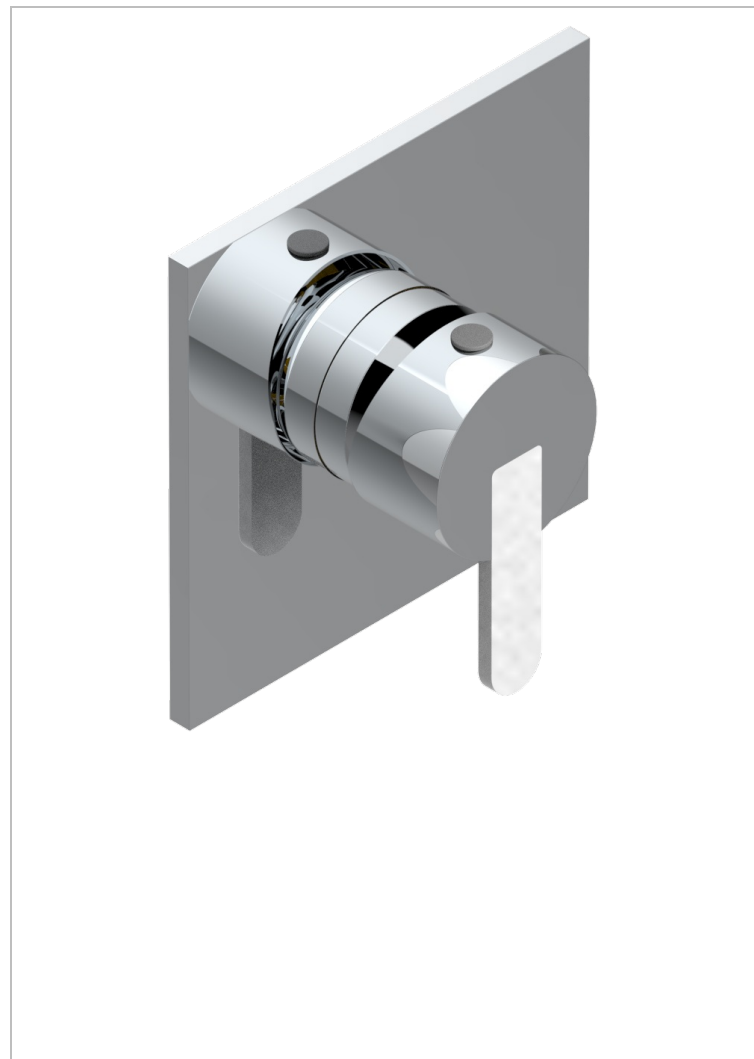

# METAMORPHOSE CERAMIQUE BLANCHE

G6E-6540B

Garniture pour mitigeur de douche mural à encastrer

## CARACTÉRISTIQUES

- Métamorphose Céramique blanche
- Garniture pour mitigeur de douche mural à encastrer

## PRODUITS ASSOCIÉS

- Ref. G00-6540A/US Partie à encastrer pour mitigeur de douche ref.6540 - standard américain

## FINITIONS DISPONIBLES

Bronze clair - D01  
Chromé - A02  
Chromé mat - C02  
Doré brillant - F01  
Doré mat - F07  
Nickel brillant - B01

Nickel mat - C01  
Noir mat céramique - D30  
Or pâle - F30  
Or pâle mat - F31  
Pvd blush - H62  
Pvd blush mat - H60