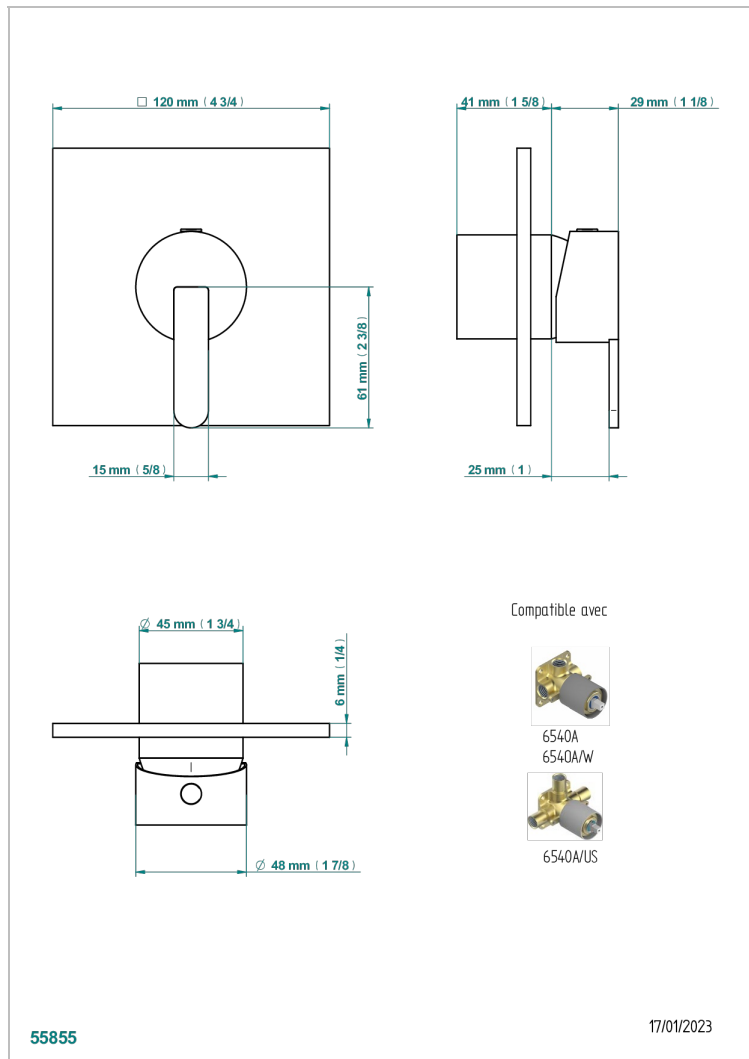

# METAMORPHOSE CERAMIQUE BLANCHE

G6E-6540B

Garniture pour mitigeur de douche mural à encastrer

## CARACTÉRISTIQUES

- Métamorphose Céramique blanche
- Garniture pour mitigeur de douche mural à encastrer

## PRODUITS ASSOCIÉS

- Ref. G00-6540A/US Partie à encastrer pour mitigeur de douche ref.6540 - standard américain