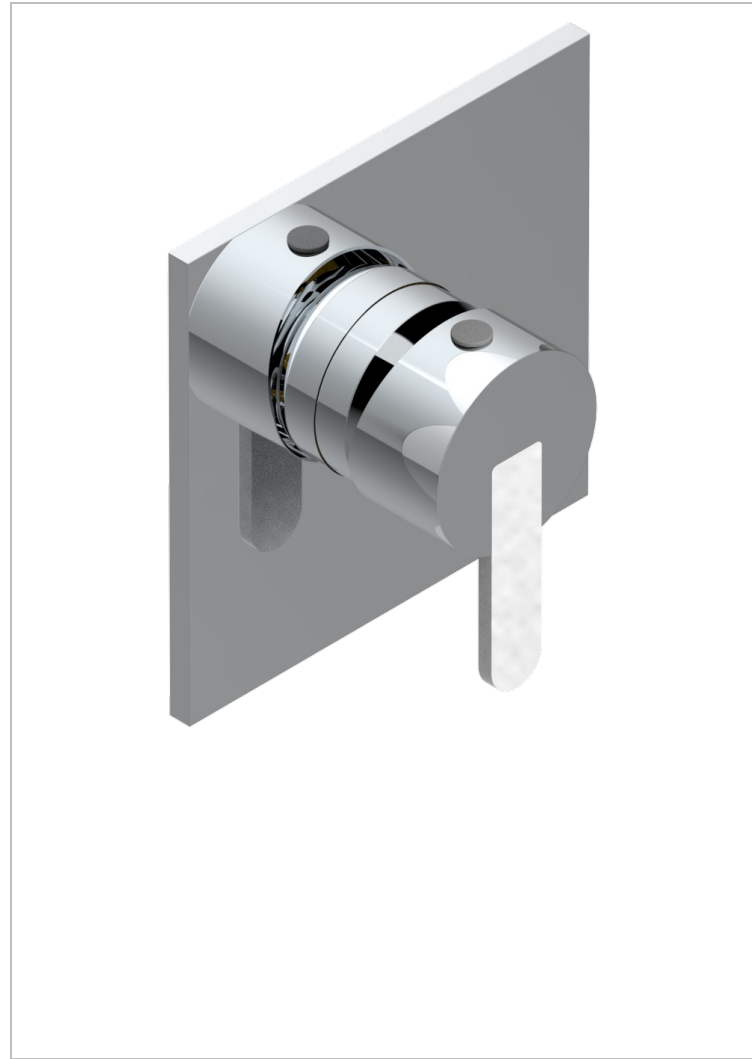

G6E-6540B

Trim only for wall shower mixer

## CARACTERÍSTICAS

- Métamorphose, cerámica blanca
- Trim only for wall shower mixer

## PRODUCTOS RELACIONADOS

- Ref. G00-6540A/US Partie à encastrer pour mitigeur de douche ref.6540 - standard américain

## ACABADOS DISPONIBLES

Bronce claro - D01  
Cerámica negra mate - D30  
Cobre viejo mate - H07  
Cromo - A02  
Cromo mate - C02  
Dorado - F01

Dorado mate - F07  
Dorado pálido - F30  
Dorado pálido mate (sin barniz) - F31  
Níquel - B01  
Níquel mate - C01  
Níquel viejo - H28