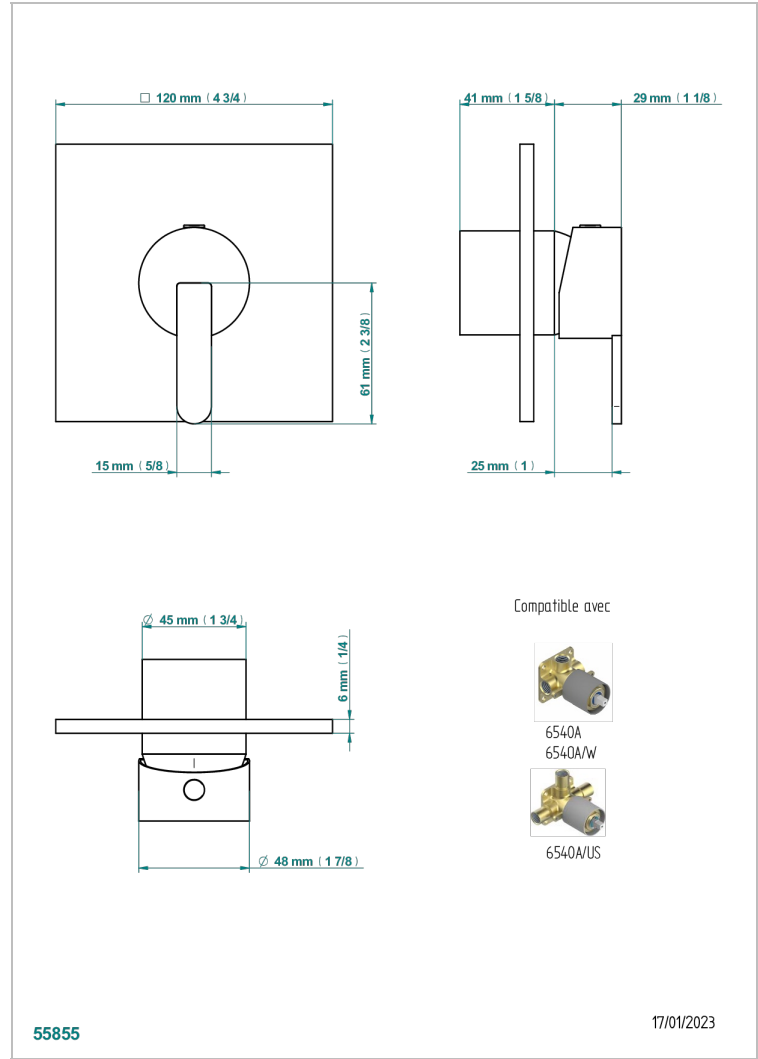

G6E-6540B

Trim only for wall shower mixer

## CARACTERÍSTICAS

- Métamorphose, cerámica blanca
- Trim only for wall shower mixer

## PRODUCTOS RELACIONADOS

- Ref. G00-6540A/US Partie à encastrer pour mitigeur de douche ref.6540 - standard américain