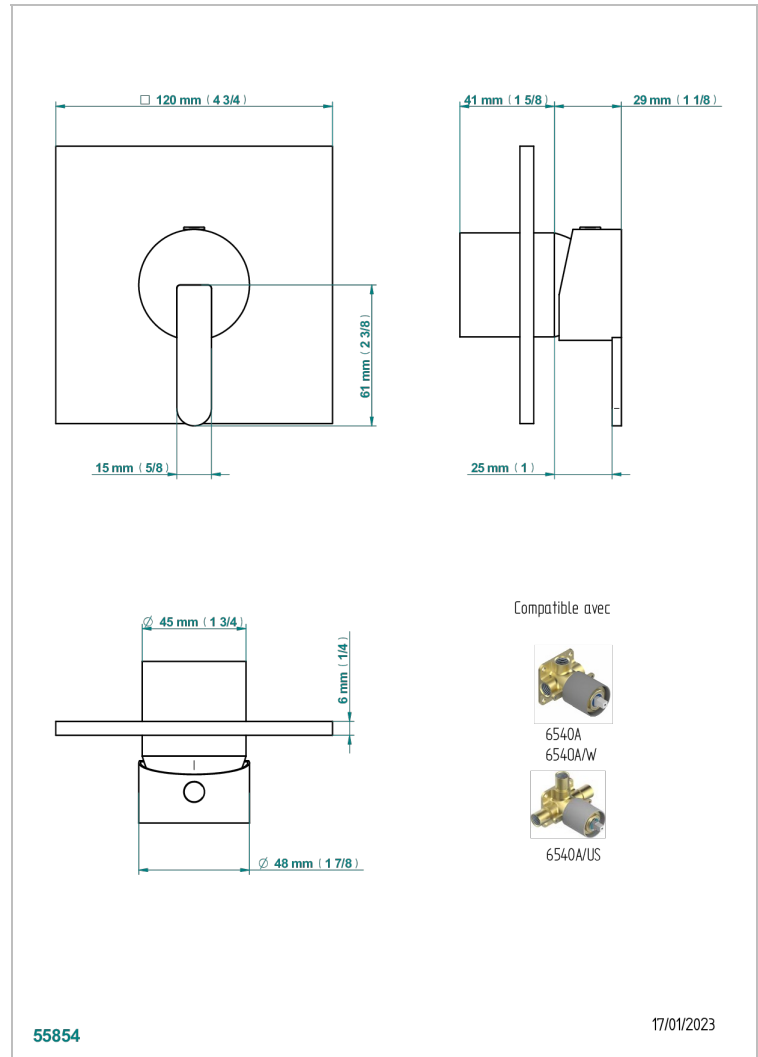

# METAMORPHOSE CERAMIQUE NOIRE

G6D-6540B

Garniture pour mitigeur de douche mural à encastrer

THG<sup>®</sup>  
PARIS

## CARACTÉRISTIQUES

- Métamorphose Céramique noire
- Garniture pour mitigeur de douche mural à encastrer

## PRODUITS ASSOCIÉS

- Ref. G00-6540A/US Partie à encastrer pour mitigeur de douche ref.6540 - standard américain