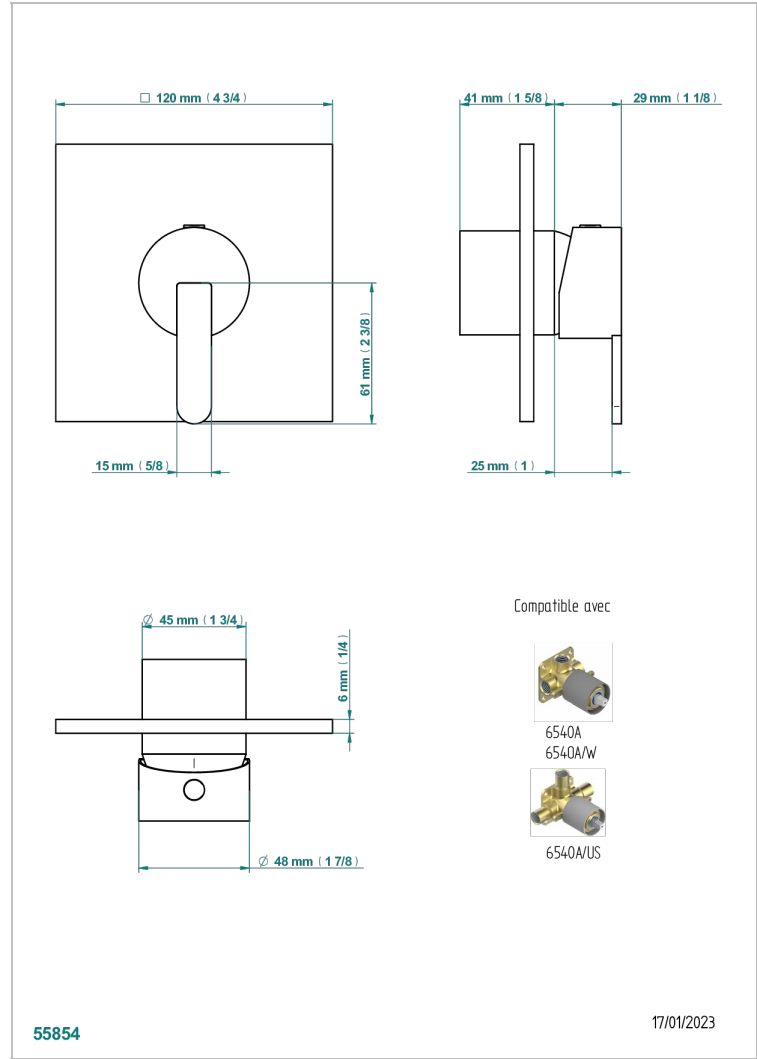

G6D-6540B

Trim only for wall shower mixer

CARACTERÍSTICAS

- Métamorphose, cerámica negra
- Trim only for wall shower mixer

PRODUCTOS RELACIONADOS

- Ref. G00-6540A/US Partie à encastrer pour mitigeur de douche ref.6540 - standard américain