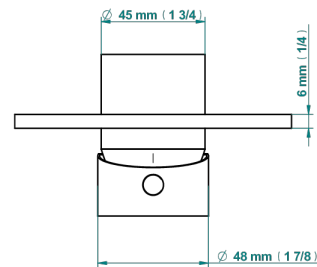

# METAMORPHOSE A MANETTES

G6B-6540B

Garniture pour mitigeur de douche mural à encastrer

THG<sup>®</sup>  
PARIS

Compatible avec

6540A  
6540A/W

6540A/US

55852