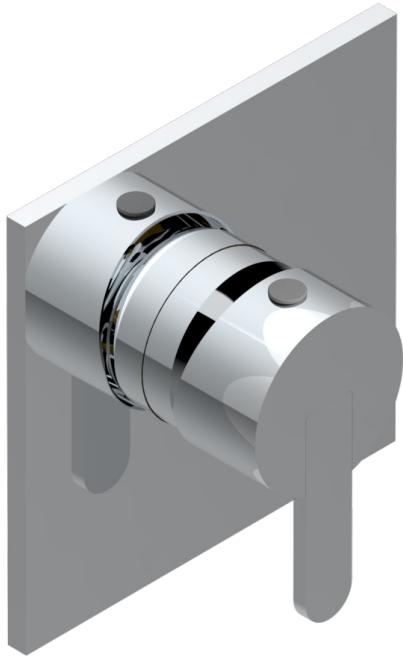

# METAMORPHOSE A MANETTES

G6B-6540B

Garniture pour mitigeur de douche mural à encastrer

THG<sup>®</sup>  
PARIS

Compatible avec

6540A  
6540A/W

6540A/US

55852

## CARACTÉRISTIQUES

- Métamorphose à manettes
- Garniture pour mitigeur de douche mural à encastrer

## PRODUITS ASSOCIÉS

- Ref. G00-6540A/US Partie à encastrer pour mitigeur de douche ref.6540 - standard américain