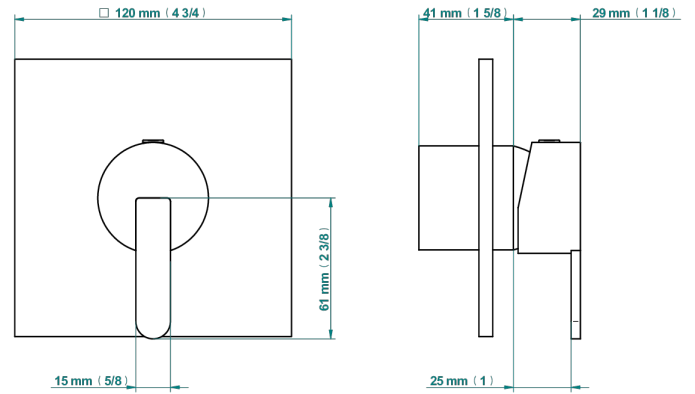

# METAMORPHOSE A MANETTES

G6B-6540B

Garniture pour mitigeur de douche mural à encastrer

THG<sup>®</sup>  
PARIS

Compatible avec

6540A  
6540A/W

6540A/US

55852