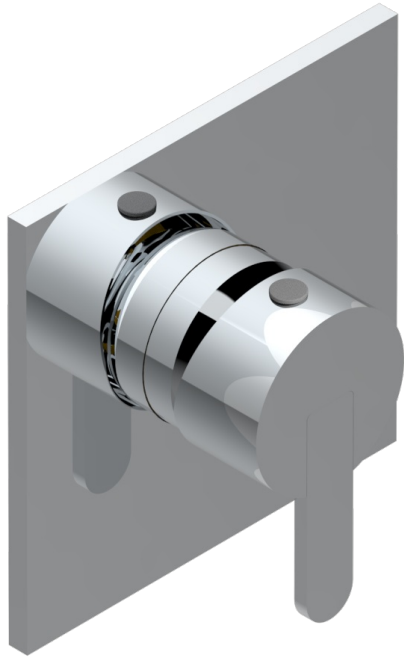

METAMORPHOSE CON MANETAS

G6B-6540B

Trim only for wall shower mixer

THG[®]
PARIS

Compatible avec

6540A
6540A/W

6540A/US

55852

17/01/2023

CARACTERÍSTICAS

- Métamorphose con manetas
- Trim only for wall shower mixer

PRODUCTOS RELACIONADOS

- Ref. G00-6540A/US Partie à encastrer pour mitigeur de douche ref.6540 - standard américain

ACABADOS DISPONIBLES

Bronce claro - D01
Cerámica negra mate - D30
Cobre viejo mate - H07
Cromo - A02
Cromo mate - C02
Dorado - F01

Dorado mate - F07
Dorado pálido - F30
Dorado pálido mate (sin barniz) - F31
Níquel - B01
Níquel mate - C01
Níquel viejo - H28