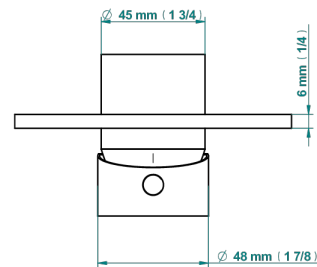

METAMORPHOSE CON MANETAS

G6B-6540B

Trim only for wall shower mixer

THG[®]
PARIS

Compatible avec

6540A
6540A/W

6540A/US

55852

17/01/2023

CARACTERÍSTICAS

- Métamorphose con manetas
- Trim only for wall shower mixer

PRODUCTOS RELACIONADOS

- Ref. G00-6540A/US Partie à encastrer pour mitigeur de douche ref.6540 - standard américain

ACABADOS DISPONIBLES