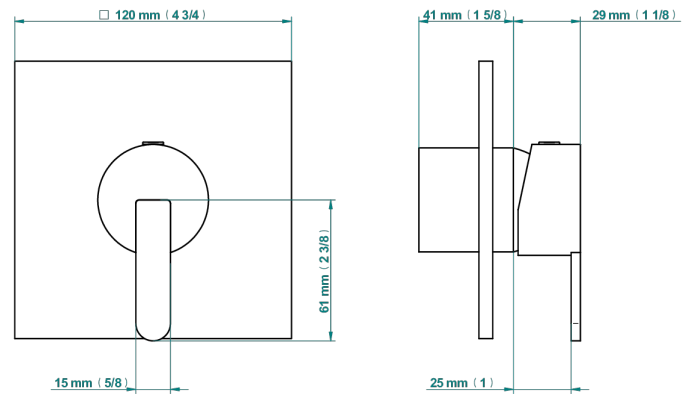

METAMORPHOSE CON MANETAS

G6B-6540B

Trim only for wall shower mixer

THG[®]
PARIS

Compatible avec

6540A
6540A/W

6540A/US

55852

17/01/2023

CARACTERÍSTICAS

- Métamorphose con manetas
- Trim only for wall shower mixer

PRODUCTOS RELACIONADOS

- Ref. G00-6540A/US Partie à encastrer pour mitigeur de douche ref.6540 - standard américain

ACABADOS DISPONIBLES