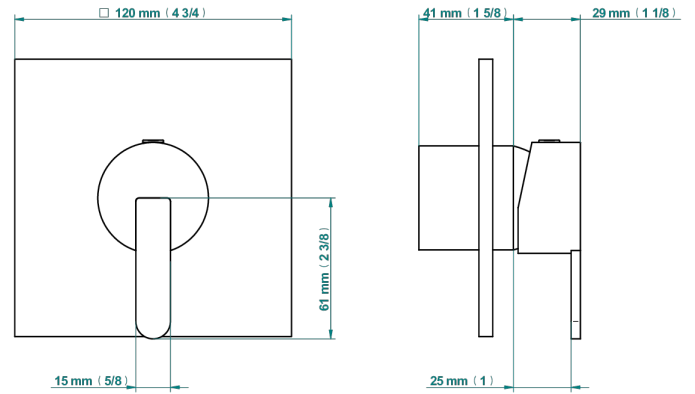

METAMORPHOSE

G6A-6540B

Trim only for wall shower mixer

THG[®]
PARIS

Compatible avec

6540A
6540A/W

6540A/US

55852

17/01/2023

CARACTERÍSTICAS

- Métamorphose
- Trim only for wall shower mixer

PRODUCTOS RELACIONADOS

- Ref. G00-6540A/US Partie à encastrer pour mitigeur de douche ref.6540 - standard américain

ACABADOS DISPONIBLES