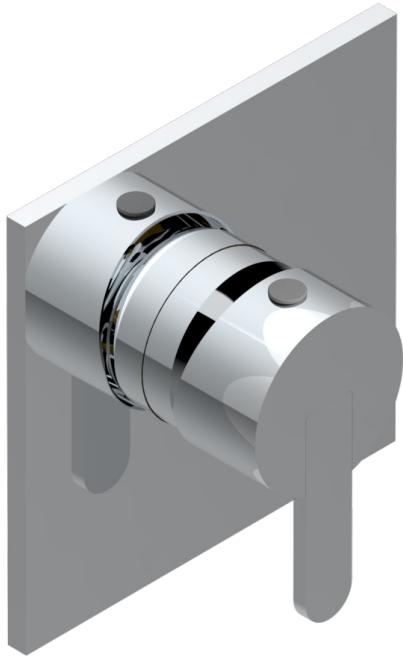

METAMORPHOSE

G6A-6540B

Trim only for wall shower mixer

THG[®]
PARIS

Compatible avec

6540A
6540A/W

6540A/US

55852

17/01/2023

CARACTERÍSTICAS

- Métamorphose
- Trim only for wall shower mixer

PRODUCTOS RELACIONADOS

- Ref. G00-6540A/US Partie à encastrer pour mitigeur de douche ref.6540 - standard américain

ACABADOS DISPONIBLES

Bronce claro - D01
Cerámica negra mate - D30
Cobre viejo mate - H07
Cromo - A02
Cromo mate - C02
Dorado - F01

Dorado mate - F07
Dorado pálido - F30
Dorado pálido mate (sin barniz) - F31
Níquel - B01
Níquel mate - C01
Níquel viejo - H28