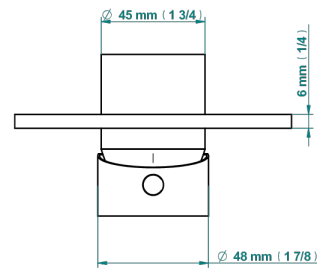

METAMORPHOSE

G6A-6540B

Trim only for wall shower mixer

THG[®]
PARIS

Compatible avec

6540A
6540A/W

6540A/US

55852

17/01/2023

CARACTERÍSTICAS

- Métamorphose
- Trim only for wall shower mixer

PRODUCTOS RELACIONADOS

- Ref. G00-6540A/US Partie à encastrer pour mitigeur de douche ref.6540 - standard américain

ACABADOS DISPONIBLES