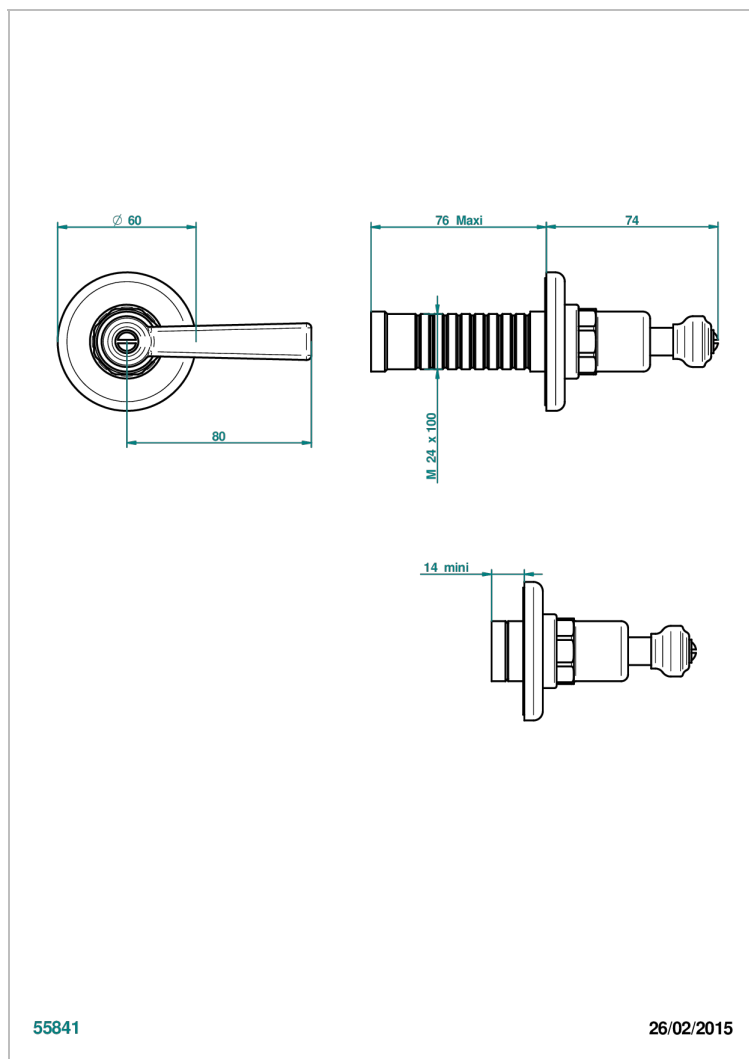

G7J-30B

Garniture sans tête (croisillon, rosace et allonge) pour robinet d'arrêt 1/2" ref.30/CA & 30/HA et 3/4" ref.32/CA & 32/HA ou inverseur ref.50/4VMA

55841

26/02/2015

CARACTÉRISTIQUES

- Club Saint-Germain à manettes
- Garniture sans tête (croisillon, rosace et allonge) pour robinet d'arrêt 1/2" ref.30/CA & 30/HA et 3/4" ref.32/CA & 32/HA ou inverseur ref.50/4VMA

PRODUITS ASSOCIÉS

- Ref. G00-32CUSA Robinet d'arrêt à encastrer 3/4" côté froid tête 1/4 tour fermeture gauche -standard américain sans garniture
- Ref. G00-32HUSA Robinet d'arrêt à encastrer 3/4" côté chaud tête 1/4 tour fermeture droite - standard américain sans garniture
- Ref. G00-30CUSA Robinet d'arrêt a encastrer 1/2 " cote froid tete 1/4 tour fermeture gauche - standard americain sans garniture
- Ref. G00-30HUSA Robinet d'arrêt a encastrer 1/2 " cote chaud tete 1/4 tour fermeture droite - standard americain sans garniture