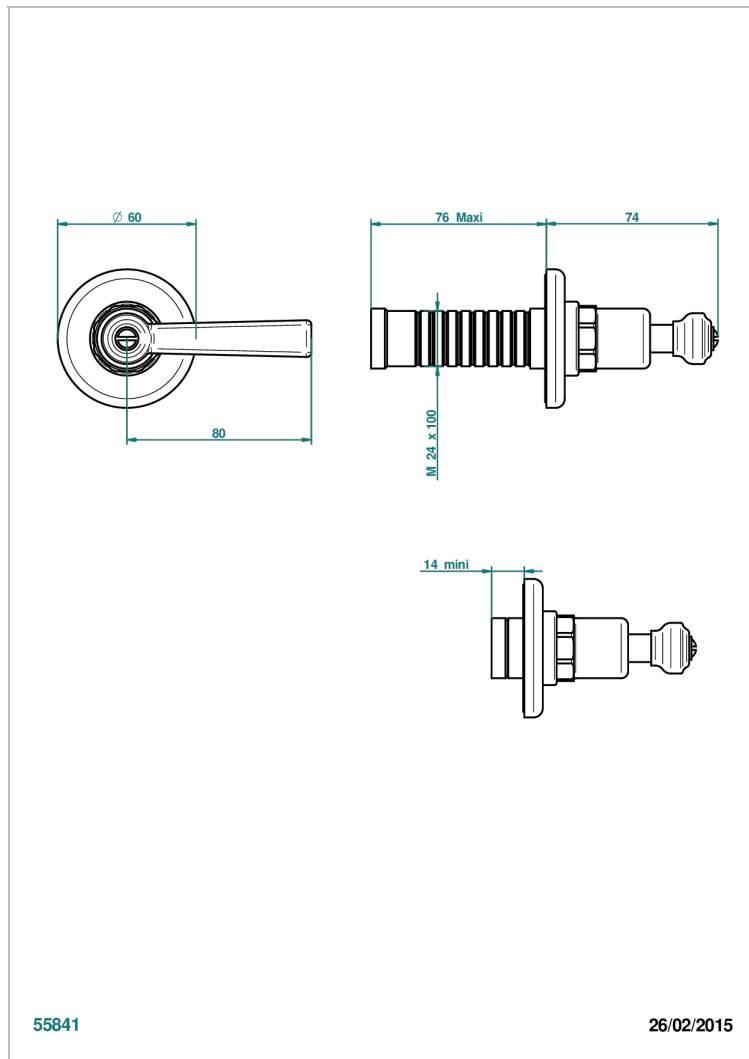

CLUB SAINT-GERMAIN CON MANETAS

G7J-30B

Parte externa para llave de paso mural ref. 30 & 32 y para inversor mural ref. 50/4/VM (mando, rosetón y alargador, sin cartucho)

CARACTERÍSTICAS

- Club Saint-Germain con manetas
- Parte externa para llave de paso mural ref. 30 & 32 y para inversor mural ref. 50/4/VM (mando, rosetón y alargador, sin cartucho)

PRODUCTOS RELACIONADOS

- Ref. G00-32CUSA Robinet d'arrêt à encastrer 3/4" côté froid tête 1/4 tour fermeture gauche -standard américain sans garniture
- Ref. G00-32HUSA Robinet d'arrêt à encastrer 3/4" côté chaud tête 1/4 tour fermeture droite - standard américain sans garniture
- Ref. G00-30CUSA Robinet d'arrêt a encastrer 1/2 " cote froid tete 1/4 tour fermeture gauche - standard americain sans garniture
- Ref. G00-30HUSA Robinet d'arret a encastrer 1/2 " cote chaud tete 1/4 tour fermeture droite - standard americain sans garniture