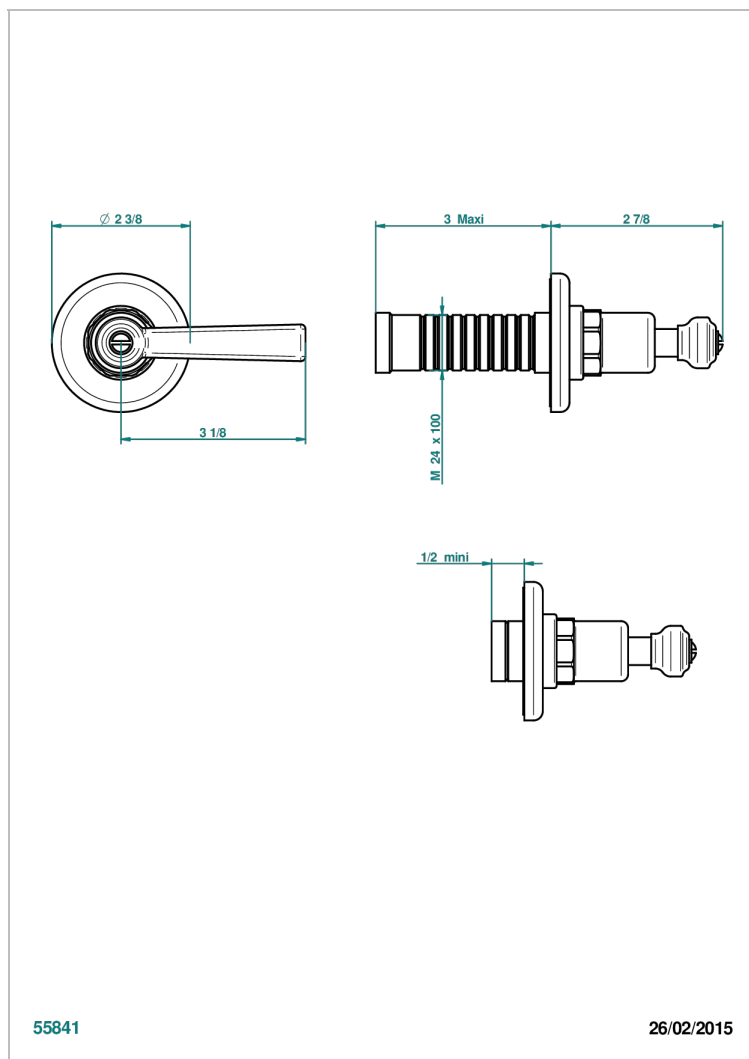

G7J-30B

Garniture sans tête (croisillon, rosace et allonge) pour robinet d'arrêt 1/2" ref.30/CA & 30/HA et 3/4" ref.32/CA & 32/HA ou inverseur ref.50/4VMA

55841

26/02/2015

CARACTÉRISTIQUES

- Club Saint-Germain à manettes
- Garniture sans tête (croisillon, rosace et allonge) pour robinet d'arrêt 1/2" ref.30/CA & 30/HA et 3/4" ref.32/CA & 32/HA ou inverseur ref.50/4VMA

PRODUITS ASSOCIÉS

- Ref. G00-32CUSA Robinet d'arrêt à encastrer 3/4" côté froid tête 1/4 tour fermeture gauche -standard américain sans garniture
- Ref. G00-32HUSA Robinet d'arrêt à encastrer 3/4" côté chaud tête 1/4 tour fermeture droite - standard américain sans garniture
- Ref. G00-30CUSA Robinet d'arrêt a encastrer 1/2 " cote froid tete 1/4 tour fermeture gauche - standard americain sans garniture
- Ref. G00-30HUSA Robinet d'arrêt a encastrer 1/2 " cote chaud tete 1/4 tour fermeture droite - standard americain sans garniture