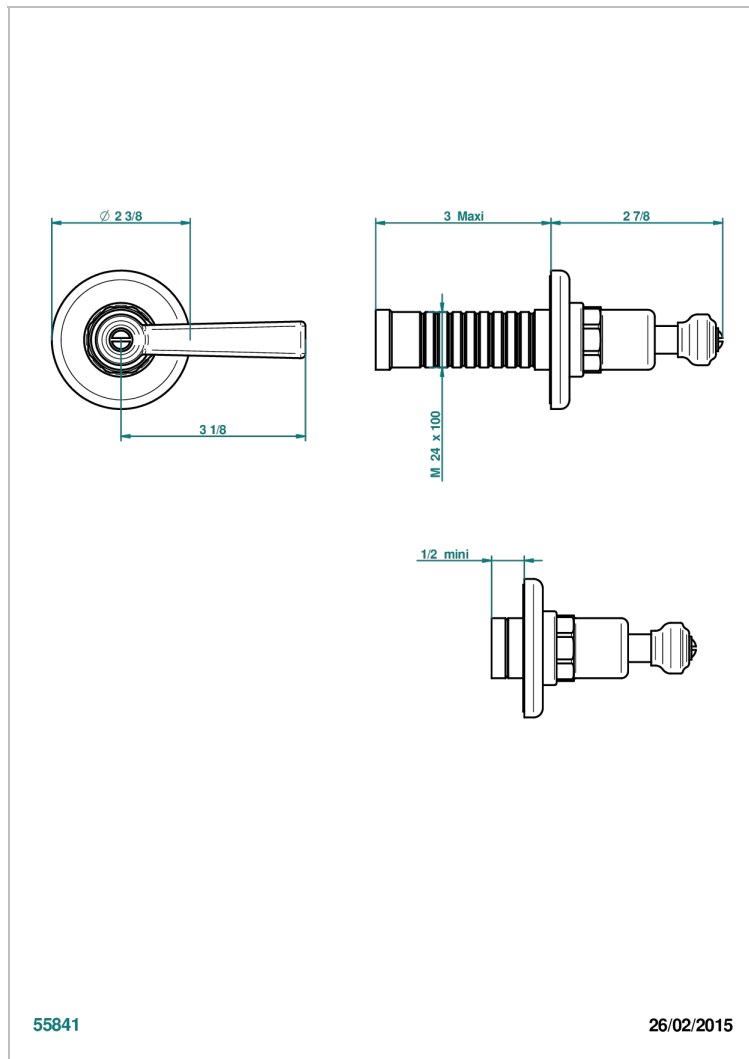

CLUB SAINT-GERMAIN CON MANETAS

G7J-30B

Parte externa para llave de paso mural ref. 30 & 32 y para inversor mural ref. 50/4/VM (mando, rosetón y alargador, sin cartucho)

CARACTERÍSTICAS

- Club Saint-Germain con manetas
- Parte externa para llave de paso mural ref. 30 & 32 y para inversor mural ref. 50/4/VM (mando, rosetón y alargador, sin cartucho)

PRODUCTOS RELACIONADOS

- Ref. G00-32CUSA Robinet d'arrêt à encastrer 3/4" côté froid tête 1/4 tour fermeture gauche -standard américain sans garniture
- Ref. G00-32HUSA Robinet d'arrêt à encastrer 3/4" côté chaud tête 1/4 tour fermeture droite - standard américain sans garniture
- Ref. G00-30CUSA Robinet d'arrêt a encastrer 1/2 " cote froid tete 1/4 tour fermeture gauche - standard americain sans garniture
- Ref. G00-30HUSA Robinet d'arret a encastrer 1/2 " cote chaud tete 1/4 tour fermeture droite - standard americain sans garniture

Níquel viejo - H28
Pvd blush - H62
Pvd blush mate - H60
Pvd color latón - H49
Pvd color latón mate - H50
Pvd color níquel - H55

Pvd color níquel mate - H56
Pvd color oro - H52
Pvd color oro mate - H53
Pvd grafito - H64
Pvd grafito mate - H65
Pvd marrón bronce - F33