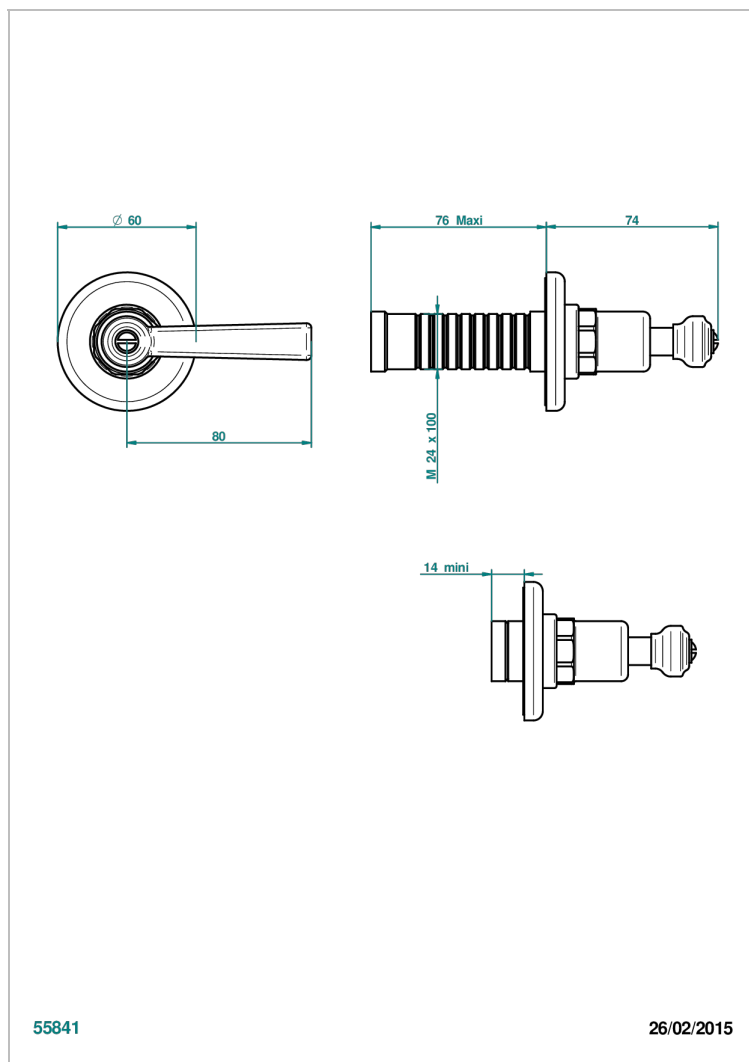

CLUB SAINT-GERMAIN CON MANETAS

G7J-30B

Parte externa para llave de paso mural ref. 30 & 32 y para inversor mural ref. 50/4/VM (mando, rosetón y alargador, sin cartucho)

CARACTERÍSTICAS

- Club Saint-Germain con manetas
- Parte externa para llave de paso mural ref. 30 & 32 y para inversor mural ref. 50/4/VM (mando, rosetón y alargador, sin cartucho)

PRODUCTOS RELACIONADOS

- Ref. G00-30/CA Cuerpo de empotrar con cartucho ceramico 1/2", 1/4 torno izquierda
- Ref. G00-30/HA Cuerpo de empotrar con cartucho ceramico 1/2", 1/4 torno derecha
- Ref. G00-32/CA Cuerpo de empotrar con cartucho ceramico 3/4", 1/4 torno izquierda (agua fría)
- Ref. G00-32/HA Cuerpo de empotrar con cartucho ceramico 3/4", 1/4 torno derecha (agua caliente)