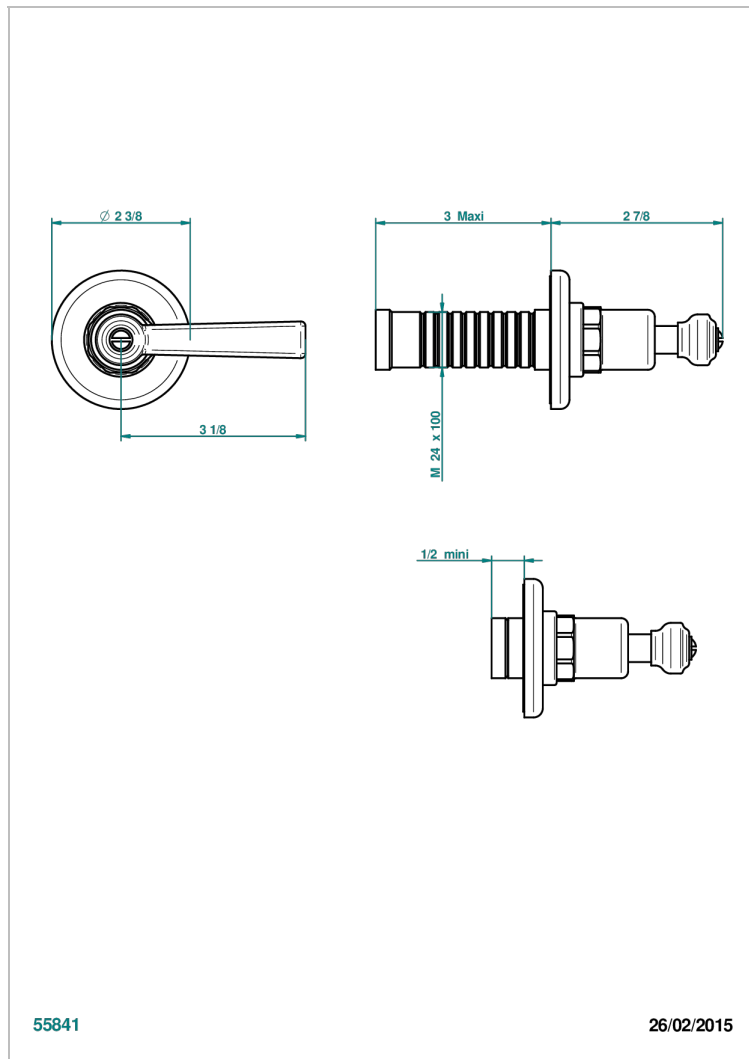

CLUB SAINT-GERMAIN CON MANETAS

G7J-30B

Parte externa para llave de paso mural ref. 30 & 32 y para inversor mural ref. 50/4/VM (mando, rosetón y alargador, sin cartucho)

CARACTERÍSTICAS

- Club Saint-Germain con manetas
- Parte externa para llave de paso mural ref. 30 & 32 y para inversor mural ref. 50/4/VM (mando, rosetón y alargador, sin cartucho)

PRODUCTOS RELACIONADOS

- Ref. G00-30/CA Cuerpo de empotrar con cartucho ceramico 1/2", 1/4 torno izquierda
- Ref. G00-30/HA Cuerpo de empotrar con cartucho ceramico 1/2", 1/4 torno derecha
- Ref. G00-32/CA Cuerpo de empotrar con cartucho ceramico 3/4", 1/4 torno izquierda (agua fría)
- Ref. G00-32/HA Cuerpo de empotrar con cartucho ceramico 3/4", 1/4 torno derecha (agua caliente)

Níquel viejo - H28
Pvd blush - H62
Pvd blush mate - H60
Pvd color latón - H49
Pvd color latón mate - H50
Pvd color níquel - H55

Pvd color níquel mate - H56
Pvd color oro - H52
Pvd color oro mate - H53
Pvd grafito - H64
Pvd grafito mate - H65
Pvd marrón bronce - F33