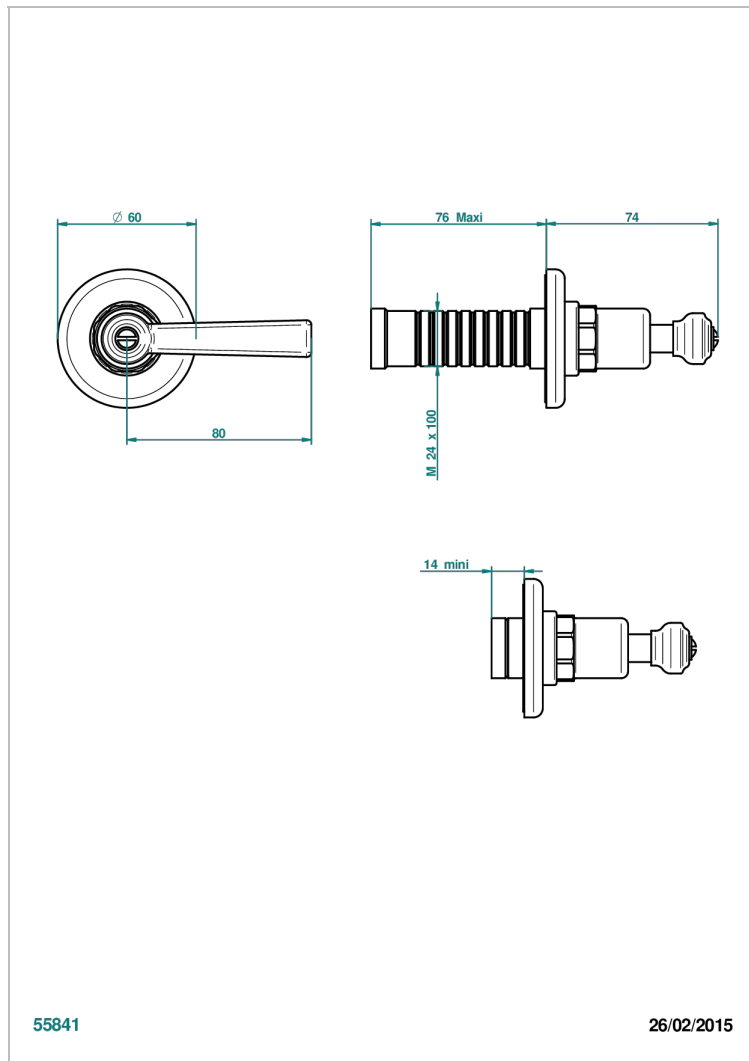

SAINT-GERMAIN CON MANETAS

G7D-30B

Parte externa para llave de paso mural ref. 30 & 32 y para inversor mural ref. 50/4/VM (mando, rosetón y alargador, sin cartucho)

CARACTERÍSTICAS

- Saint-germain con manetas
- Parte externa para llave de paso mural ref. 30 & 32 y para inversor mural ref. 50/4/VM (mando, rosetón y alargador, sin cartucho)

PRODUCTOS RELACIONADOS

- Ref. G00-32CUSA Robinet d'arrêt à encastrer 3/4" côté froid tête 1/4 tour fermeture gauche -standard américain sans garniture
- Ref. G00-32HUSA Robinet d'arrêt à encastrer 3/4" côté chaud tête 1/4 tour fermeture droite - standard américain sans garniture
- Ref. G00-30CUSA Robinet d'arrêt a encastrer 1/2 " cote froid tete 1/4 tour fermeture gauche - standard americain sans garniture
- Ref. G00-30HUSA Robinet d'arret a encastrer 1/2 " cote chaud tete 1/4 tour fermeture droite - standard americain sans garniture