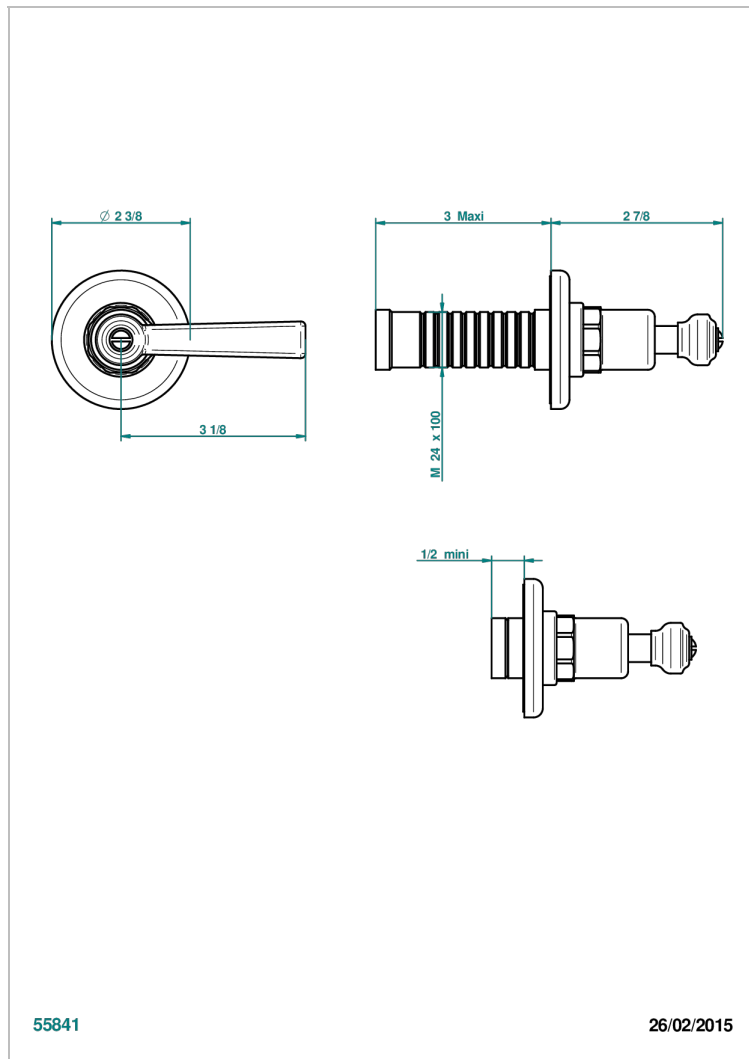

# SAINT-GERMAIN CON MANETAS

G7D-30B

Parte externa para llave de paso mural ref. 30 & 32 y para inversor mural ref. 50/4/VM (mando, rosetón y alargador, sin cartucho)

## CARACTERÍSTICAS

- Saint-germain con manetas
- Parte externa para llave de paso mural ref. 30 & 32 y para inversor mural ref. 50/4/VM (mando, rosetón y alargador, sin cartucho)

## PRODUCTOS RELACIONADOS

- Ref. G00-32CUSA Robinet d'arrêt à encastrer 3/4" côté froid tête 1/4 tour fermeture gauche -standard américain sans garniture
- Ref. G00-32HUSA Robinet d'arrêt à encastrer 3/4" côté chaud tête 1/4 tour fermeture droite - standard américain sans garniture
- Ref. G00-30CUSA Robinet d'arrêt a encastrer 1/2 " cote froid tete 1/4 tour fermeture gauche - standard americain sans garniture
- Ref. G00-30HUSA Robinet d'arret a encastrer 1/2 " cote chaud tete 1/4 tour fermeture droite - standard americain sans garniture