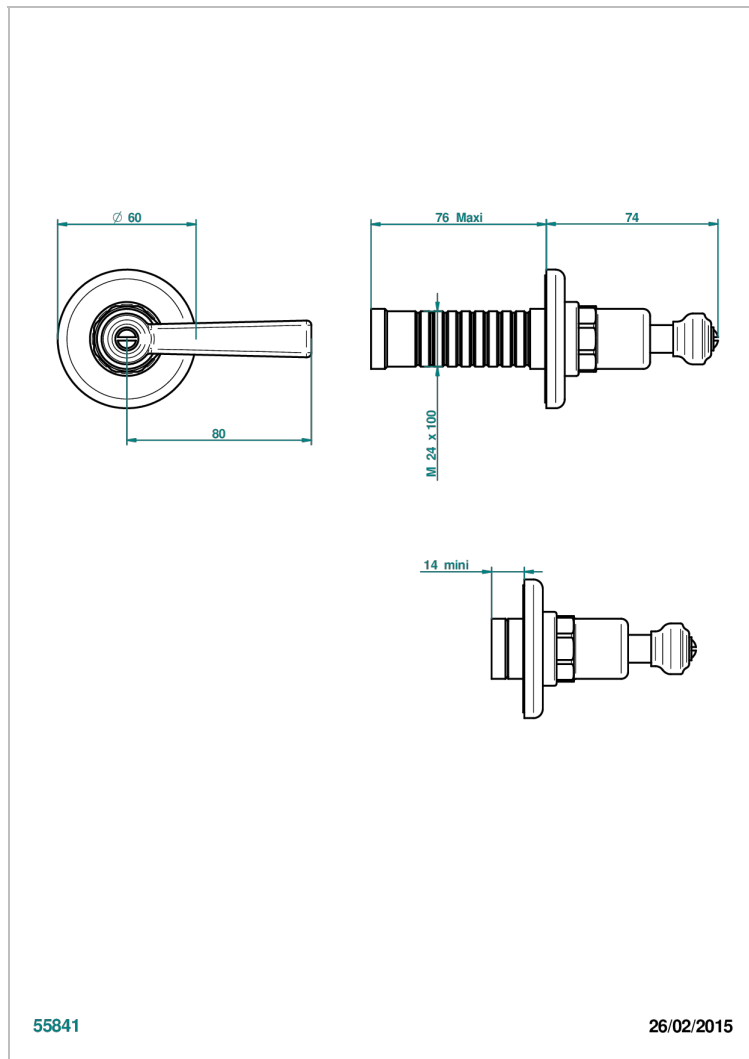

SAINT-GERMAIN MIT HEBEL

G7D-30B

Garnitur für Unterputzventil 30& 32 und Zwe Wege- Umstellventil 50/4/VM

THG[®]
PARIS

EIGENSCHAFTEN

- Saint-germain mit hebel
- Garnitur für Unterputzventil 30& 32 und Zwe Wege- Umstellventil 50/4/VM

ÄHNLICHE PRODUKTE

- Ref. G00-30/CA Up-ventil 1/2" mit innenoberteil keramikdichtend 90 ° linksschließend, ohne fertigmontageset
- Ref. G00-30/HA Up-ventil 1/2" mit innenoberteil keramikdichtend 90°rechtsschließend, ohne fertigmontageset
- Ref. G00-32/CA Up-ventil 3/4" mit innenoberteil keramikdichtend 90° linksschließend, ohne fertigmontageset
- Ref. G00-32/HA Up-ventil 3/4" mit innenoberteil keramikdichtend 90° rechtsschließend, ohne fertigmontageset