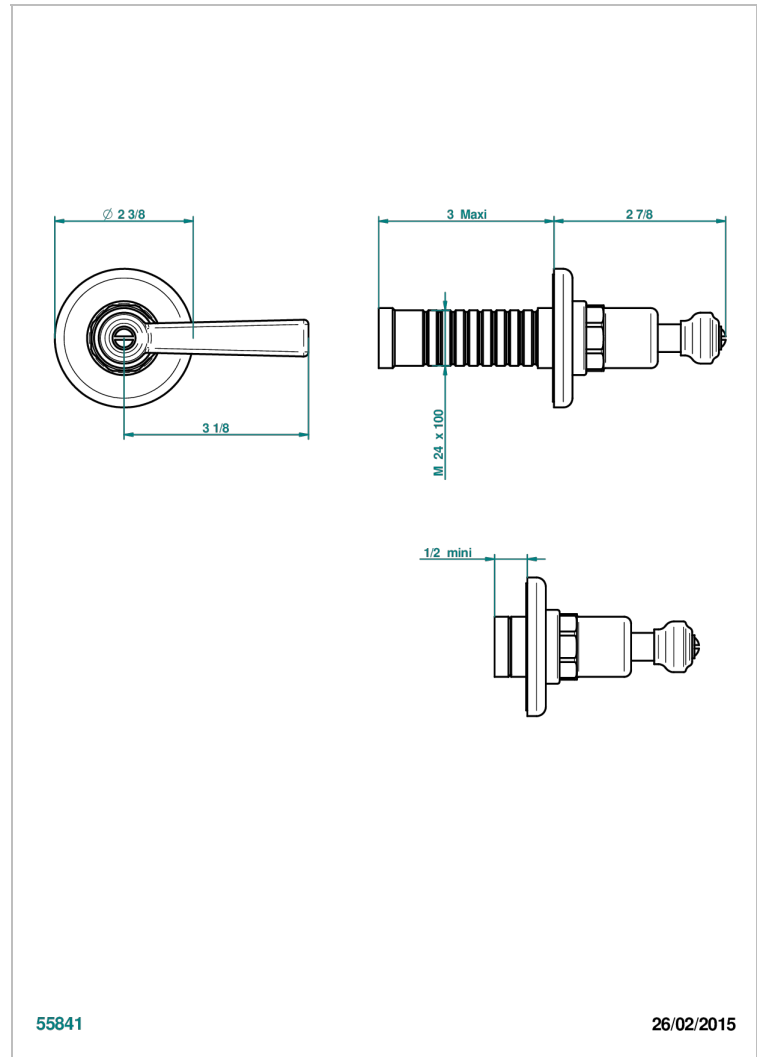

# SAINT-GERMAIN MIT HEBEL

G7D-30B

Garnitur für Unterputzventil 30& 32 und Zweiwege- Umstellventil 50/4/VM

THG<sup>®</sup>  
PARIS

## EIGENSCHAFTEN

- Saint-germain mit hebel
- Garnitur für Unterputzventil 30& 32 und Zweiwege- Umstellventil 50/4/VM

## ÄHNLICHE PRODUKTE

- Ref. G00-30/CA Up-ventil 1/2" mit innenoberteil keramikdichtend 90 ° linksschließend, ohne fertigmontageset
- Ref. G00-30/HA Up-ventil 1/2" mit innenoberteil keramikdichtend 90°rechtsschließend, ohne fertigmontageset
- Ref. G00-32/CA Up-ventil 3/4" mit innenoberteil keramikdichtend 90° linksschließend, ohne fertigmontageset
- Ref. G00-32/HA Up-ventil 3/4" mit innenoberteil keramikdichtend 90° rechtsschließend, ohne fertigmontageset