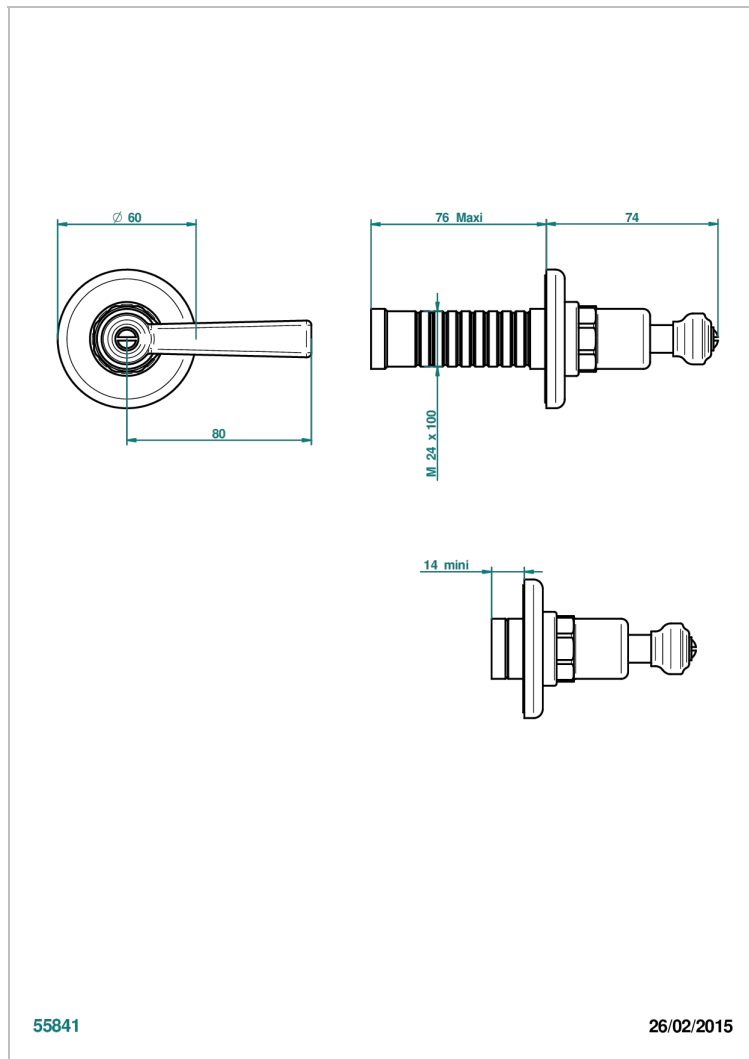

SAINT GERMAIN С РУКОЯТКАМИ

G7D-30B

Маховик для встраиваемого в стену вентиля

THG[®]
PARIS

55841

26/02/2015

ХАРАКТЕРИСТИКИ

- Saint Germain с рукоятками
- Маховик для встраиваемого в стену вентиля

СВЯЗАННЫЕ ТОВАРНЫЕ ПОЗИЦИИ

- Ref. G00-30/CA Корпус вентиля 1/2" встраиваемый в стену для холодной воды
- Ref. G00-30/HA Корпус вентиля 1/2" встраиваемый в стену для горячей воды
- Ref. G00-32/CA Корпус вентиля 3/4" встраиваемый в стену для холодной воды
- Ref. G00-32/HA Корпус вентиля 3/4" встраиваемый в стену для горячей воды