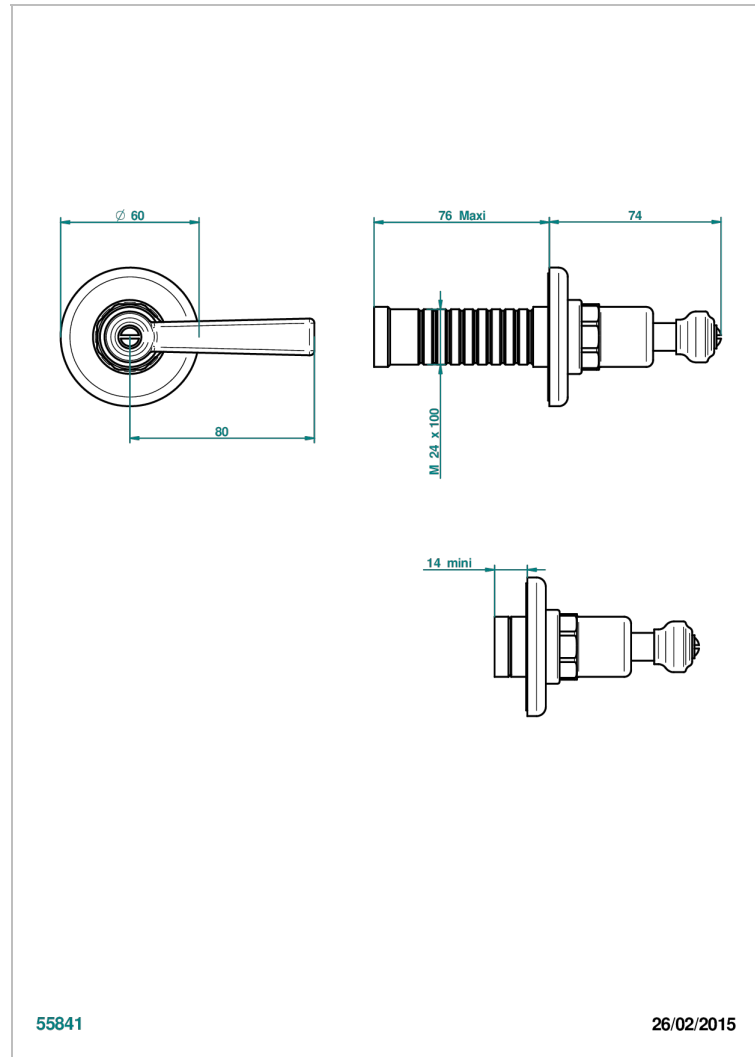

# SAINT-GERMAIN WITH LEVER

G7D-30B

THG<sup>®</sup>  
PARIS

无头配件（手柄、壁罩、加长器），用于30和32关闭阀或50/4/VM四通分水器

## 特色

- Saint-Germain with lever
- 无头配件（手柄、壁罩、加长器），用于30和32关闭阀或50/4/VM四通分水器

## 相关的SKU

- Ref. G00-30/CA 嵌入式1/2"关闭阀，有头，左转1/4圈关闭，无配件
- Ref. G00-30/HA 嵌入式1/2"关闭阀，有头，右转1/4圈关闭，无配件
- Ref. G00-32/CA 嵌入式3/4"关闭阀，有头，左转1/4圈关闭，无配件
- Ref. G00-32/HA 嵌入式3/4"关闭阀，有头，右转1/4圈关闭，无配件